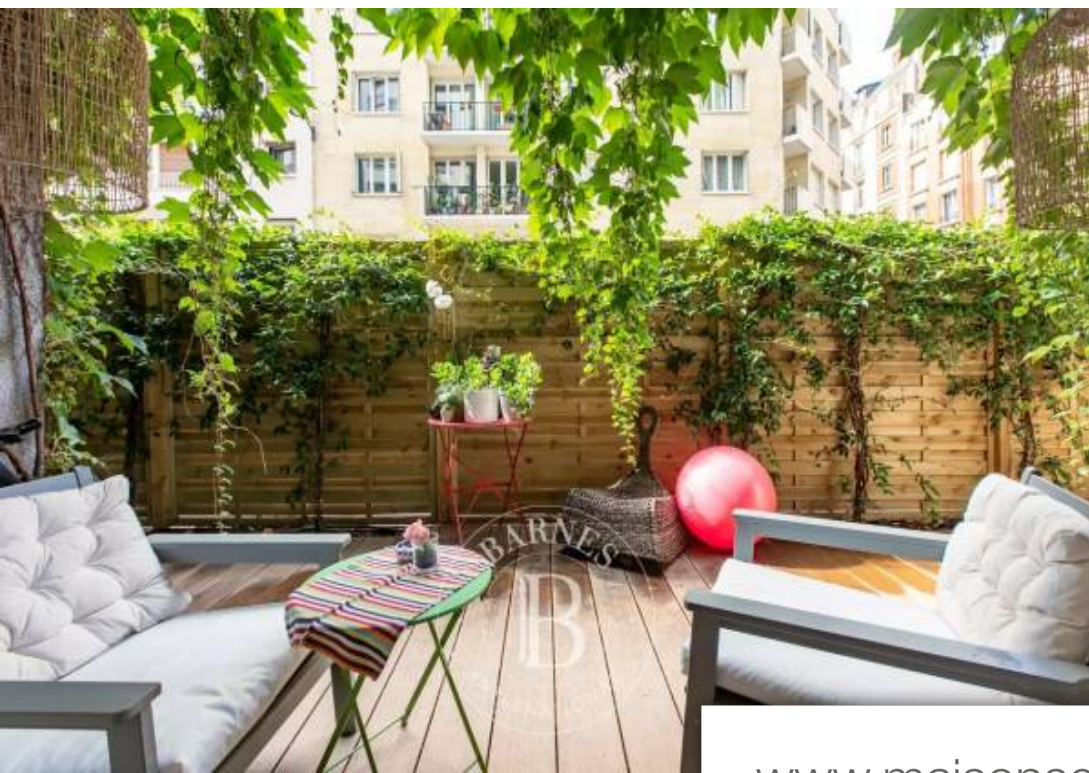

www.maisonsetappartements.fr