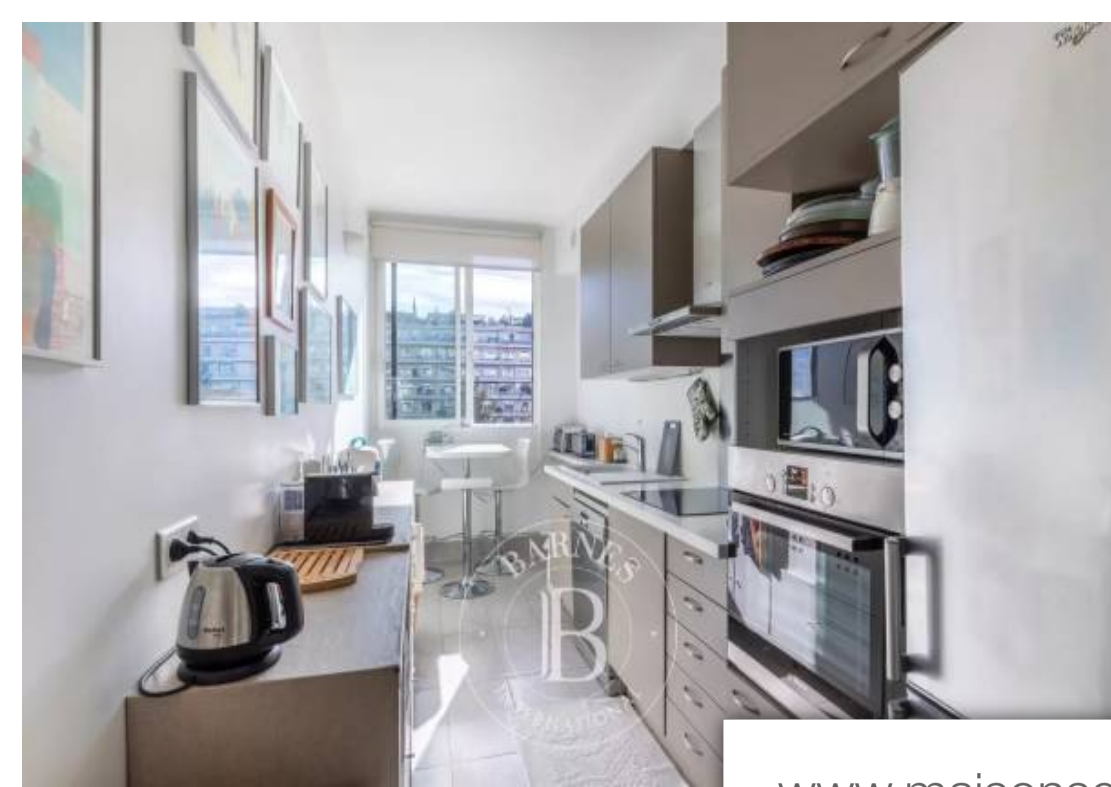

www.maisonsetappartements.fr