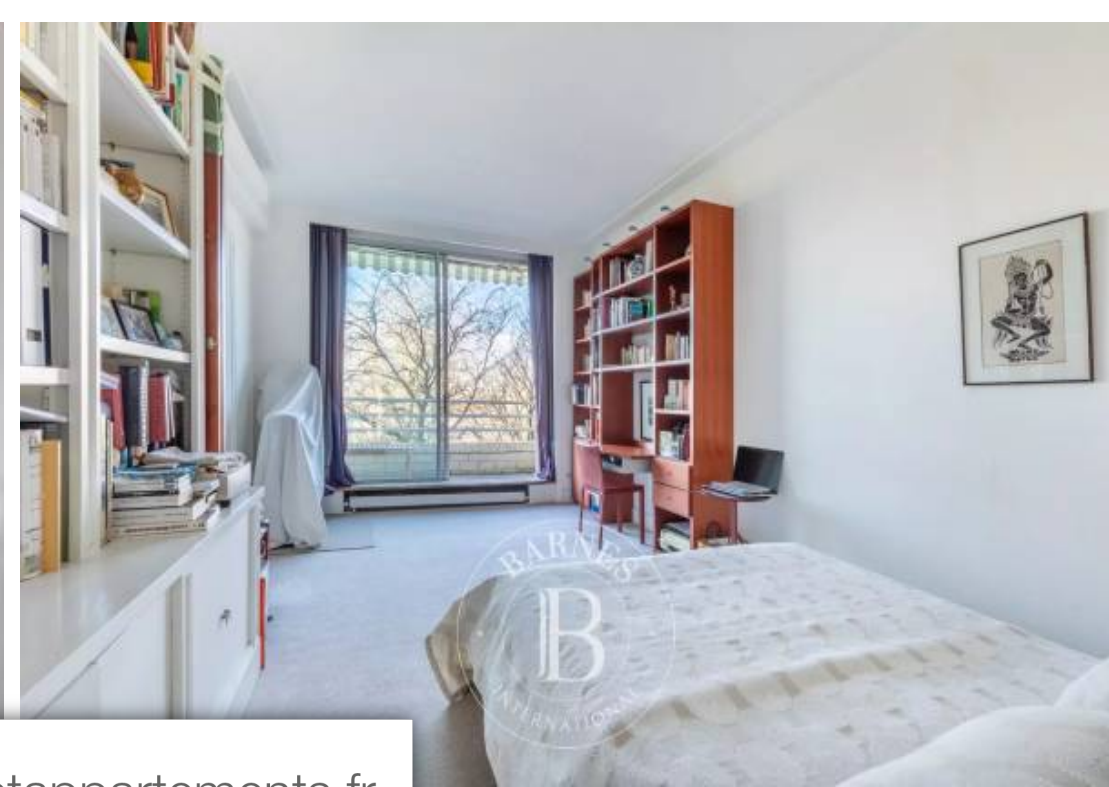

www.maisonsetappartements.fr