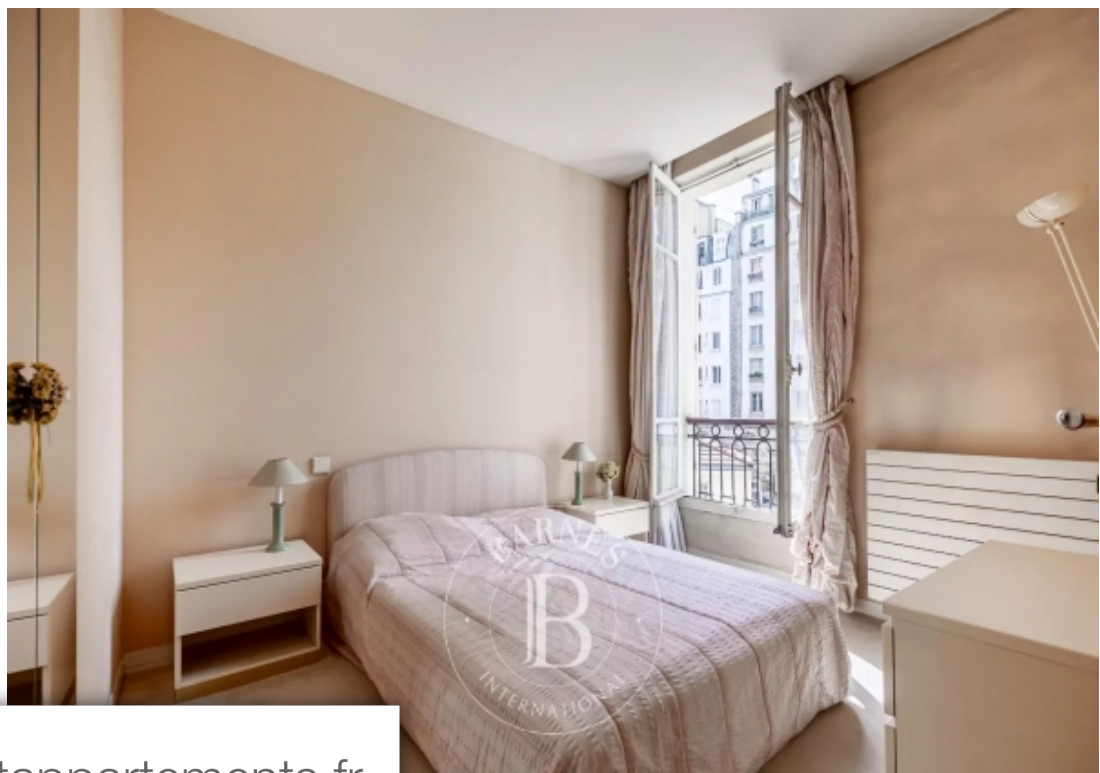

www.maisonsetappartements.fr