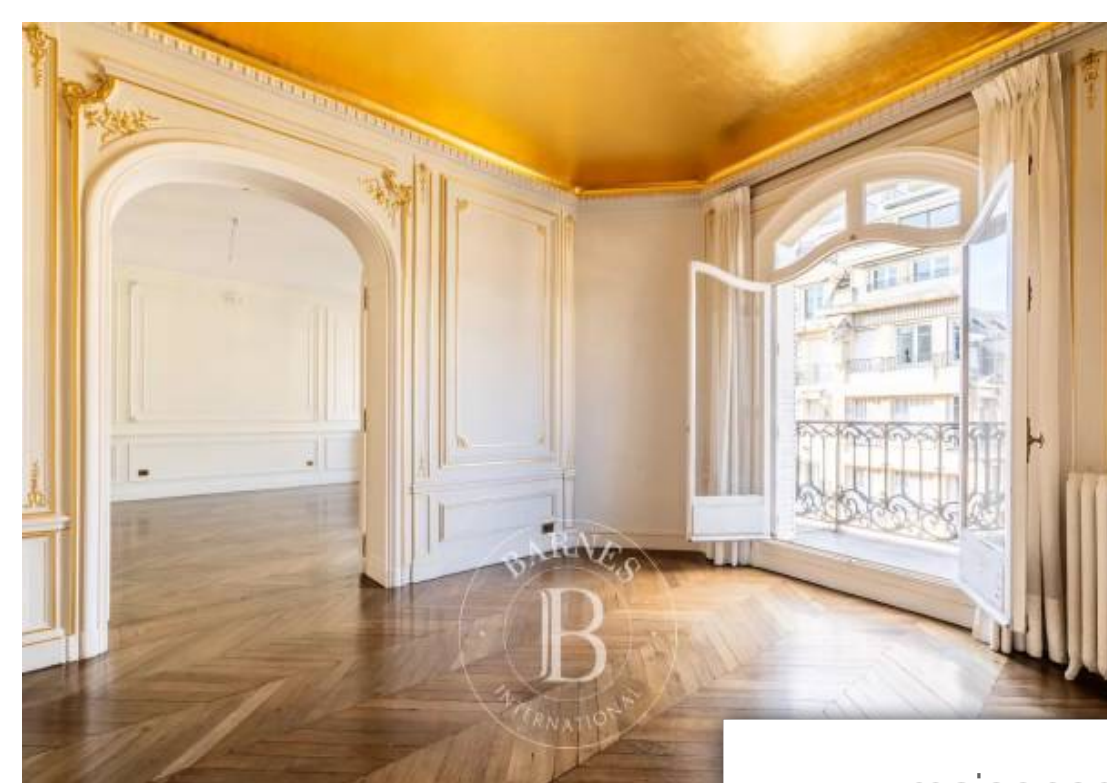

www.maisonsetappartements.fr