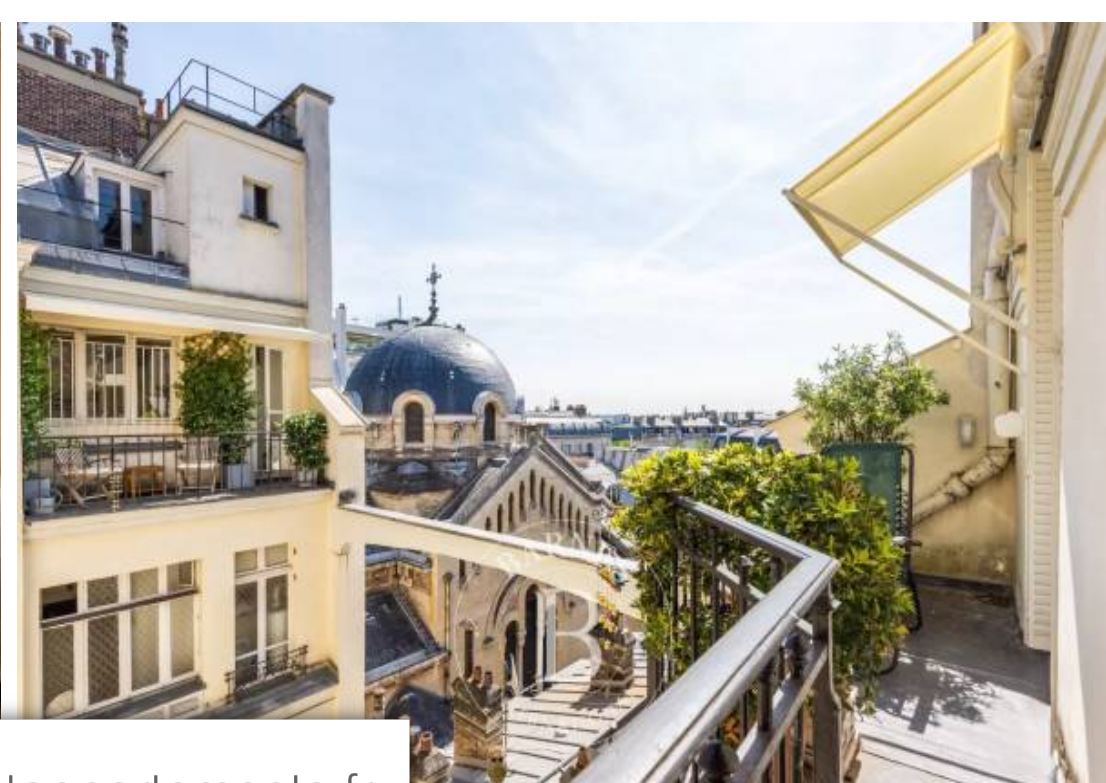

www.maisonsetappartements.fr