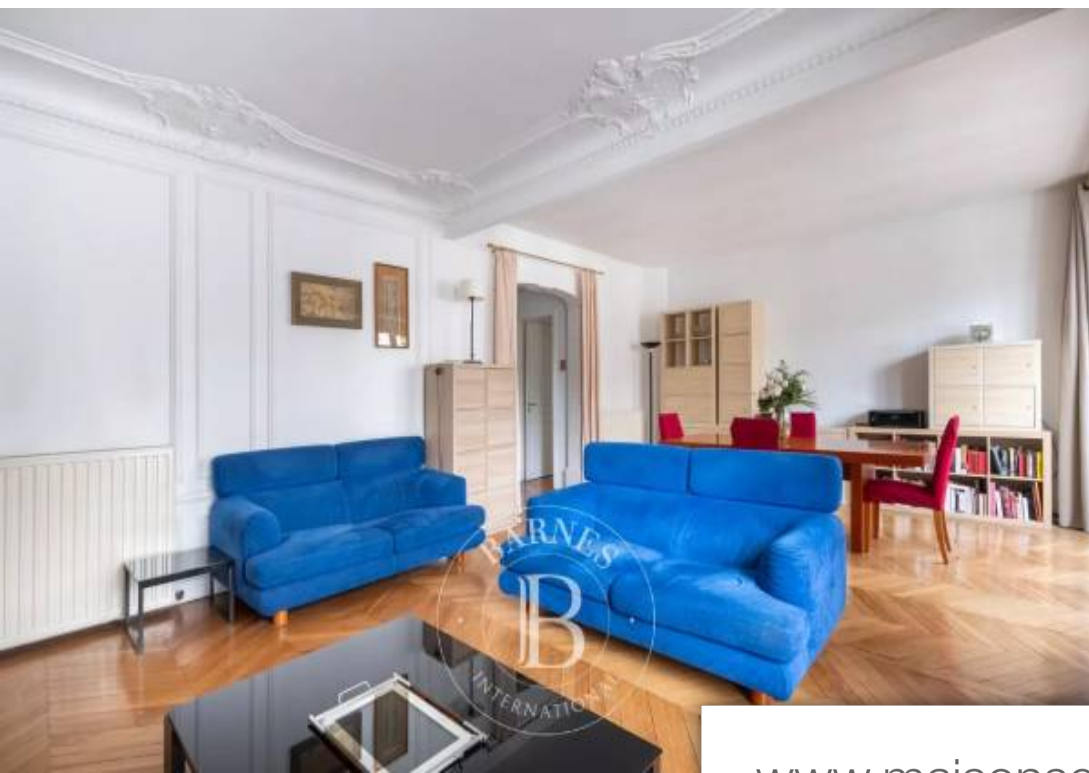

www.maisonsetappartements.fr