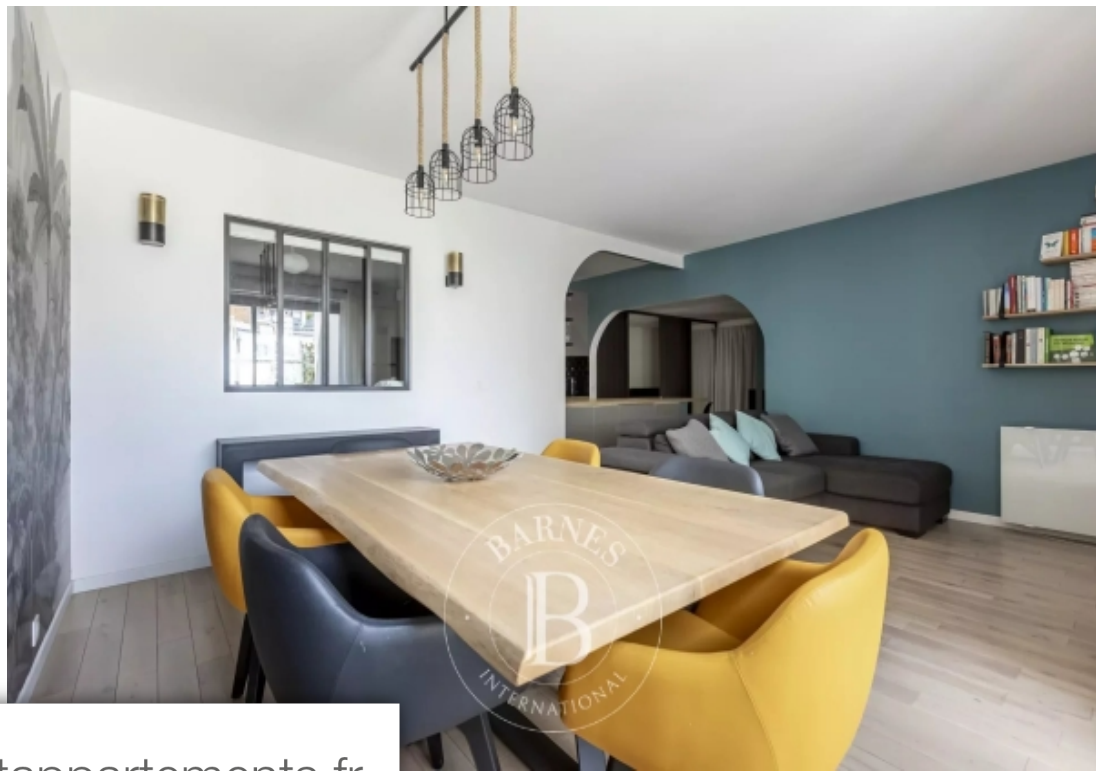

www.maisonsetappartements.fr