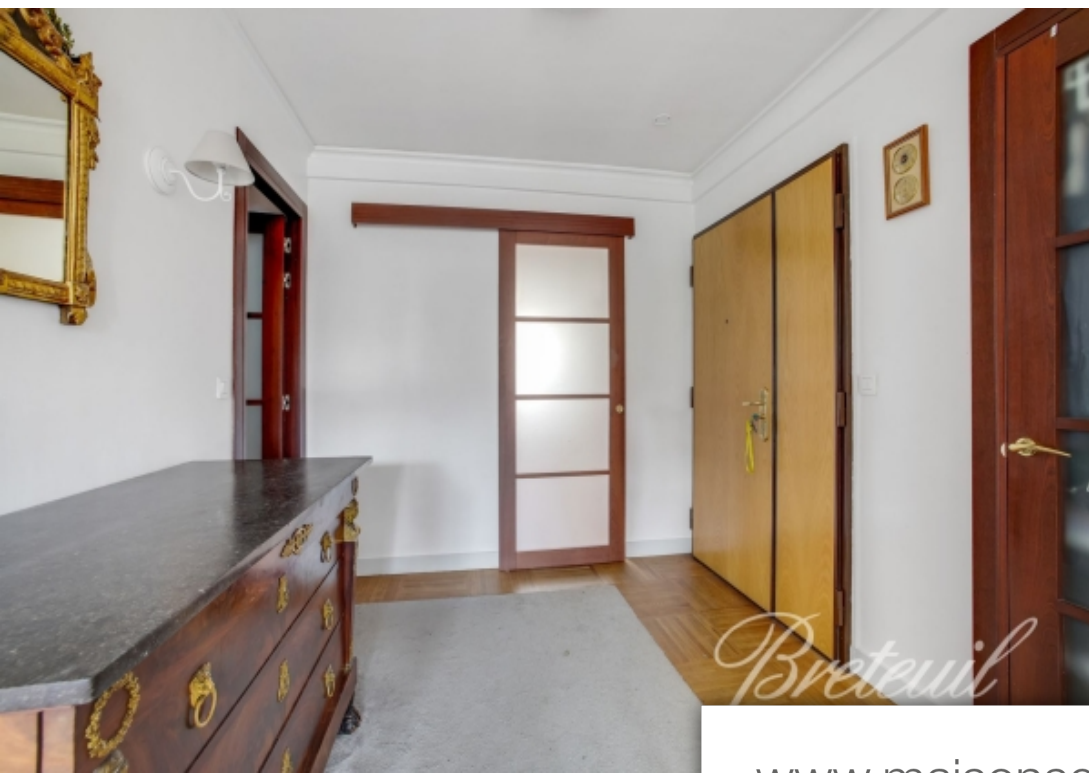

www.maisonsetappartements.fr