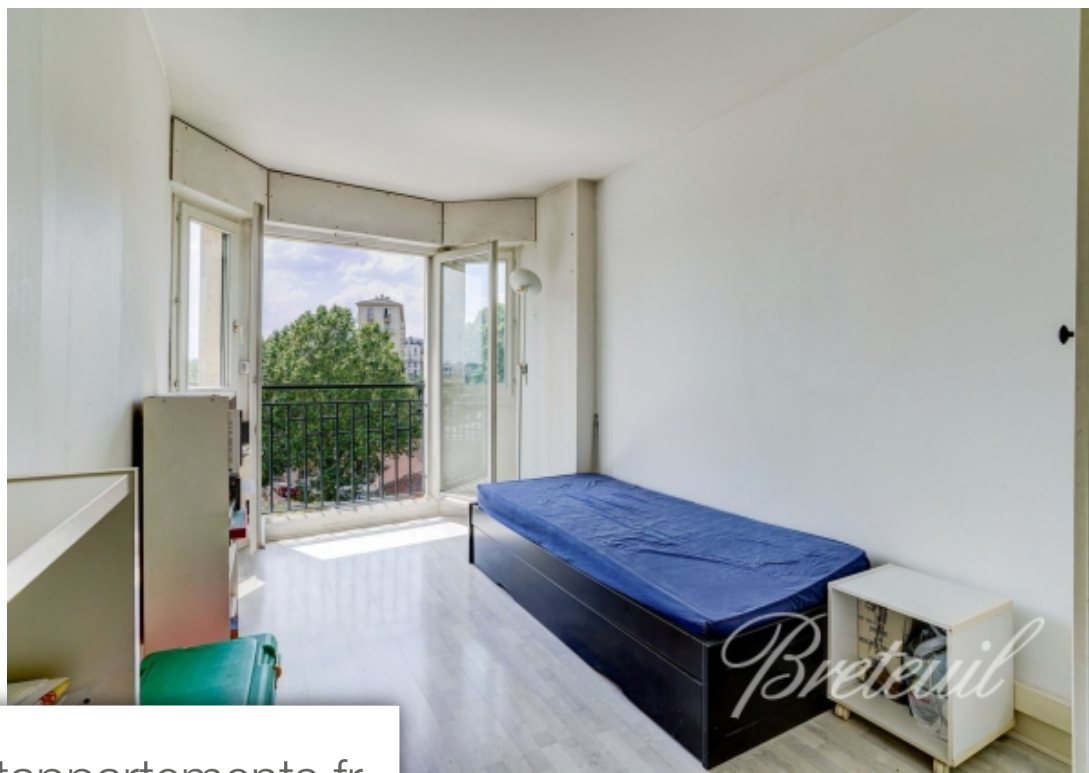

www.maisonsetappartements.fr