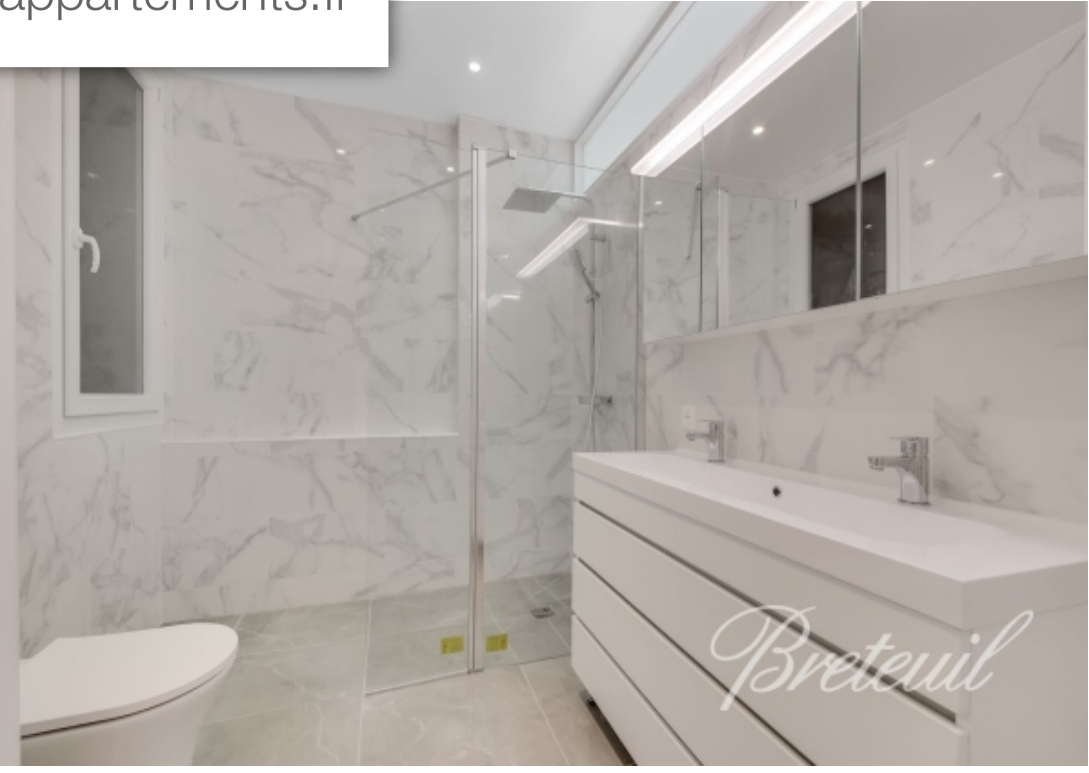

Breteuil

Breteuil

www.maisonsetappartements.fr

Breteuil

Breteuil