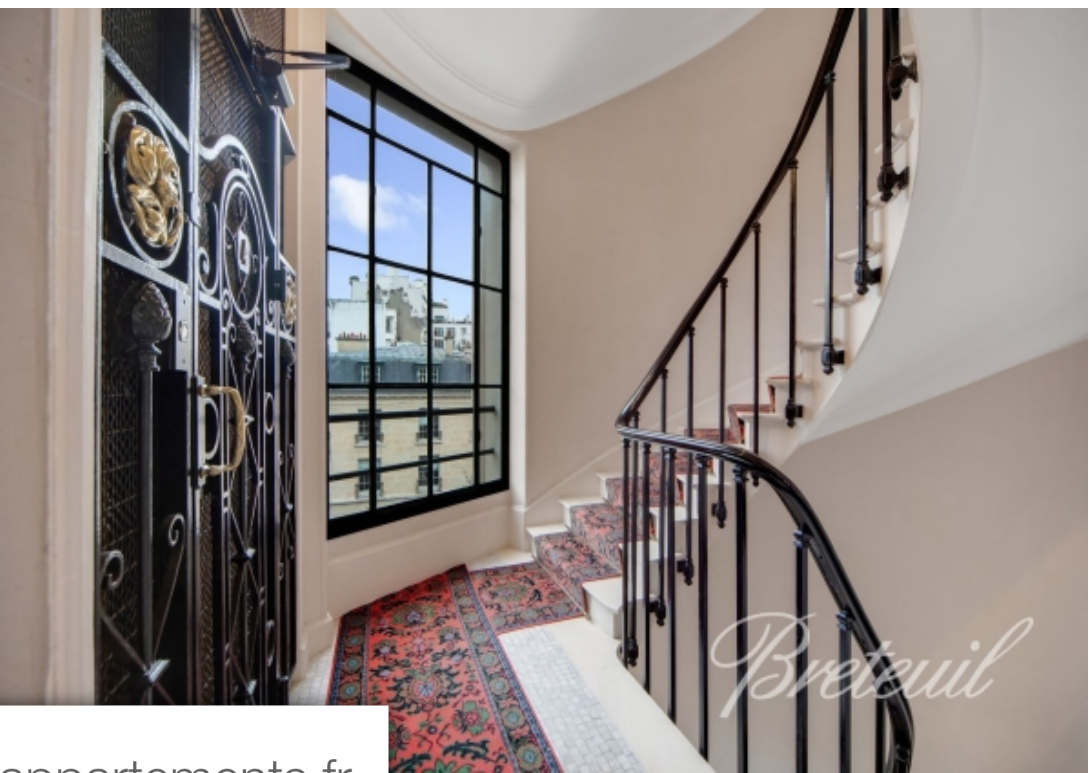

Breteuil

Breteuil

www.maisonsetappartements.fr

Breteuil

Breteuil