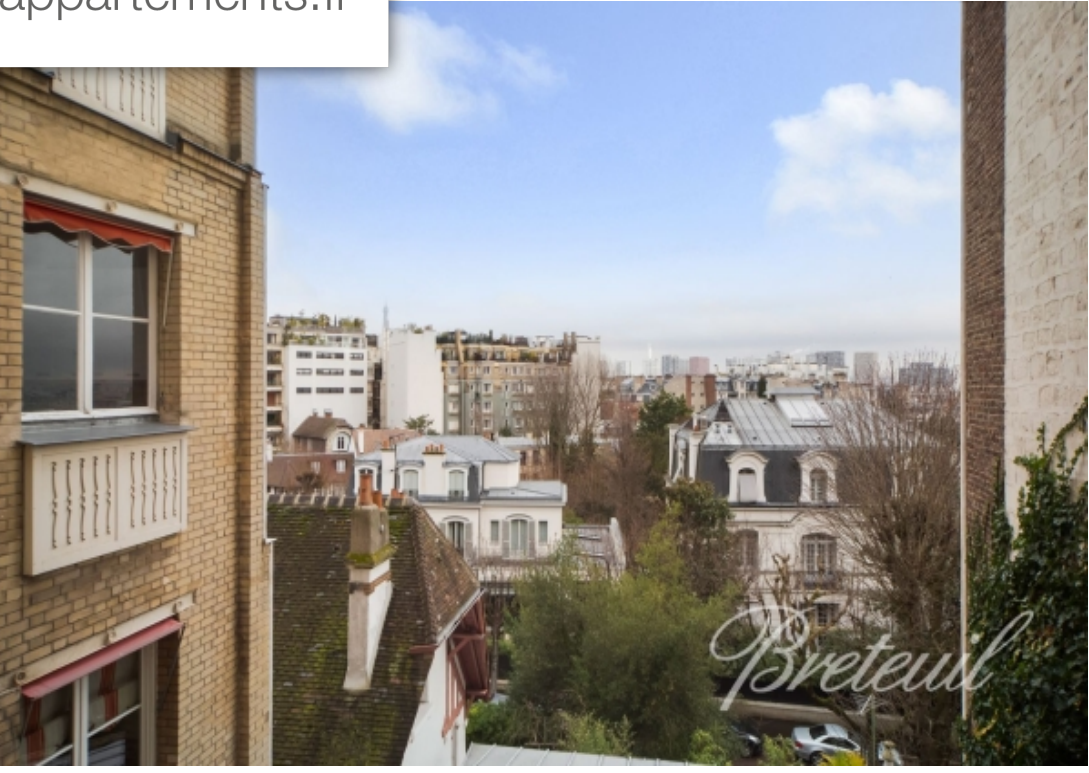

Breteuil

Breteuil

www.maisonsetappartements.fr

Breteuil

Breteuil