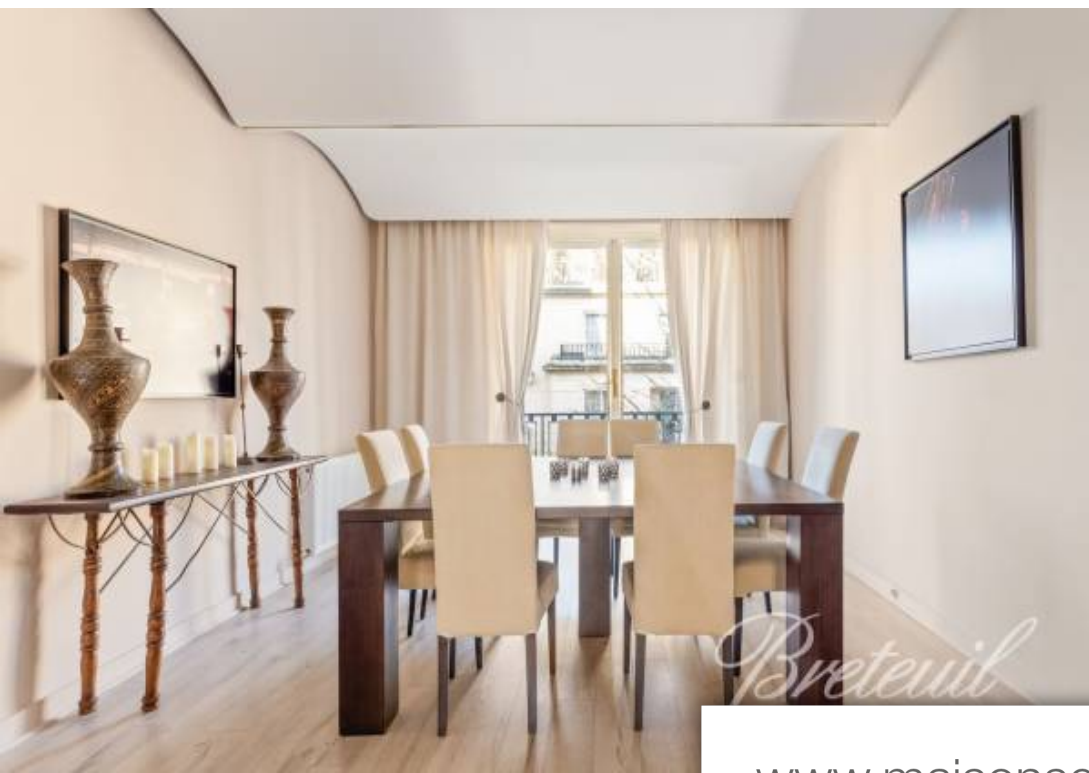

www.maisonsetappartements.fr