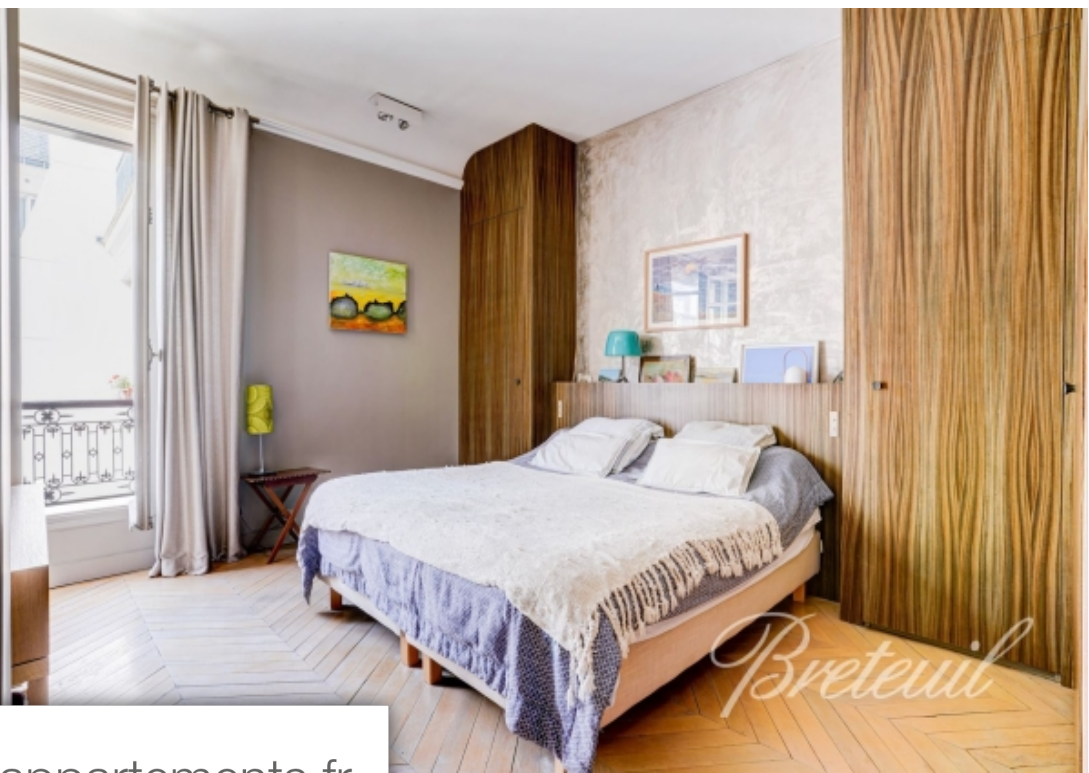

Breteuil

Breteuil

www.maisonsetappartements.fr

Breteuil

Breteuil