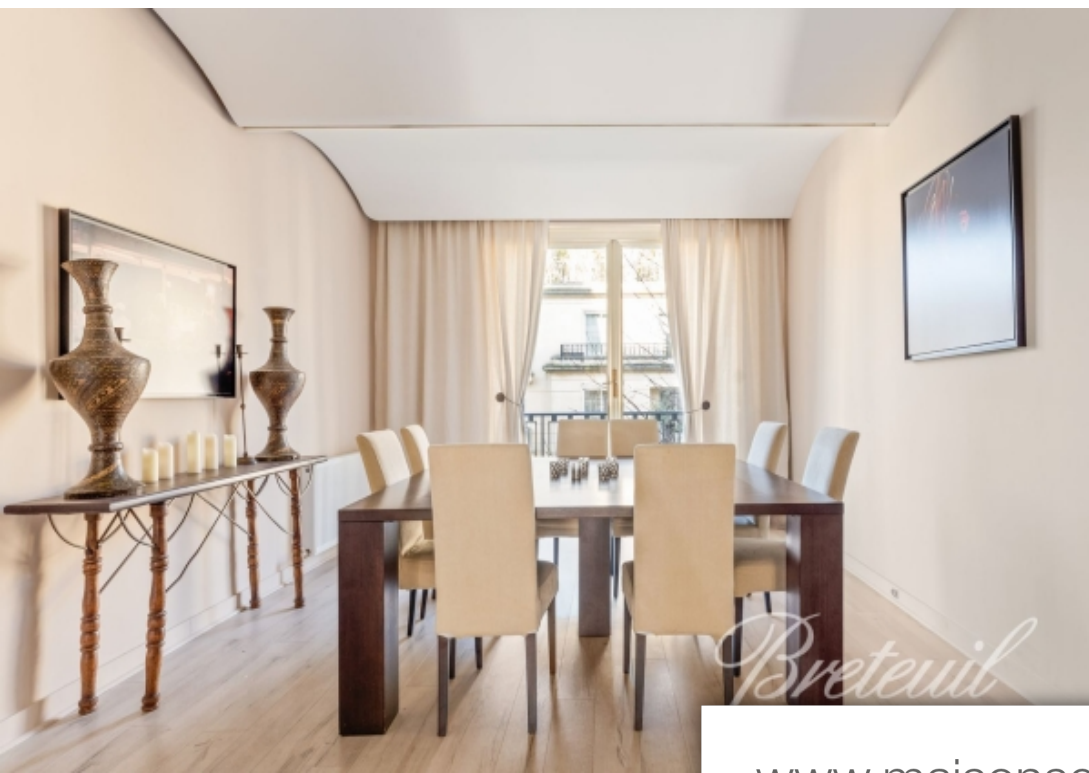

Breteuil

www.maisonsetappartements.fr