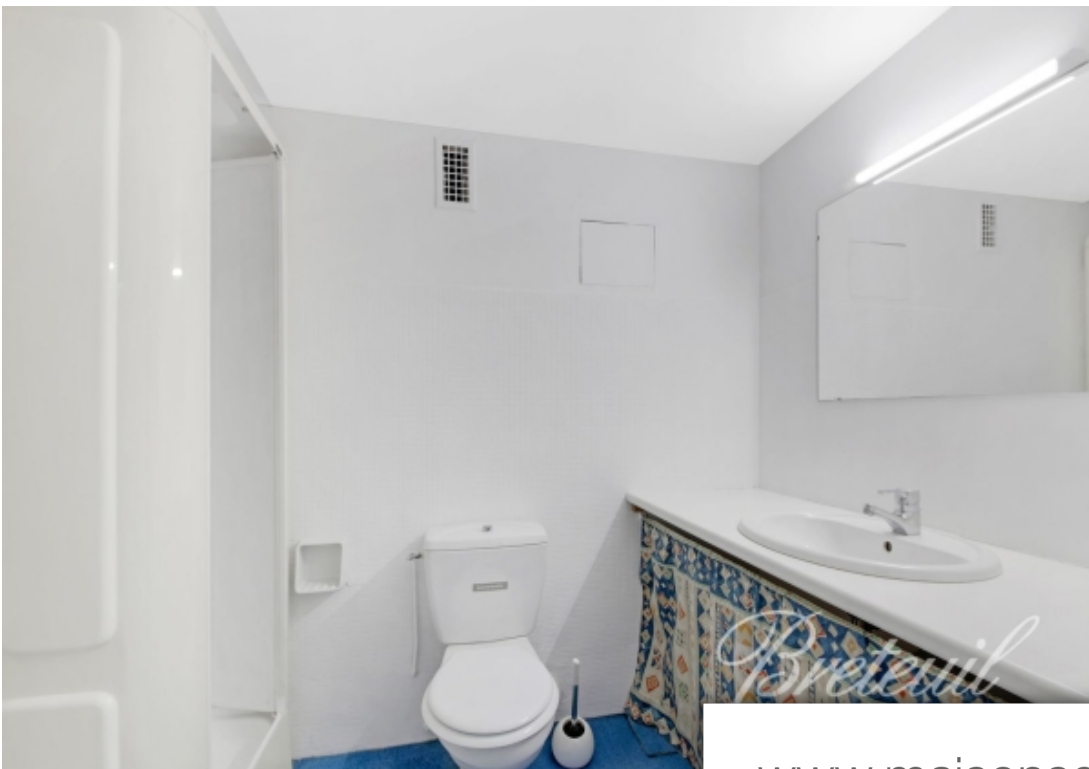

www.maisonsetappartements.fr