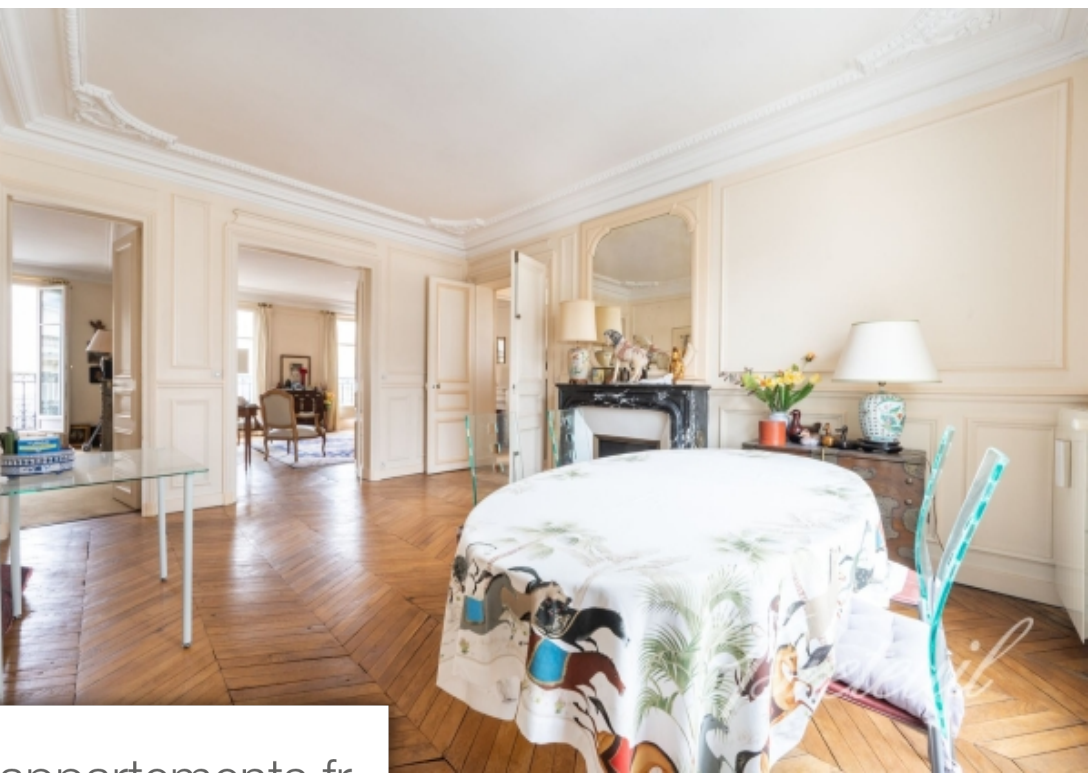

www.maisonsetappartements.fr