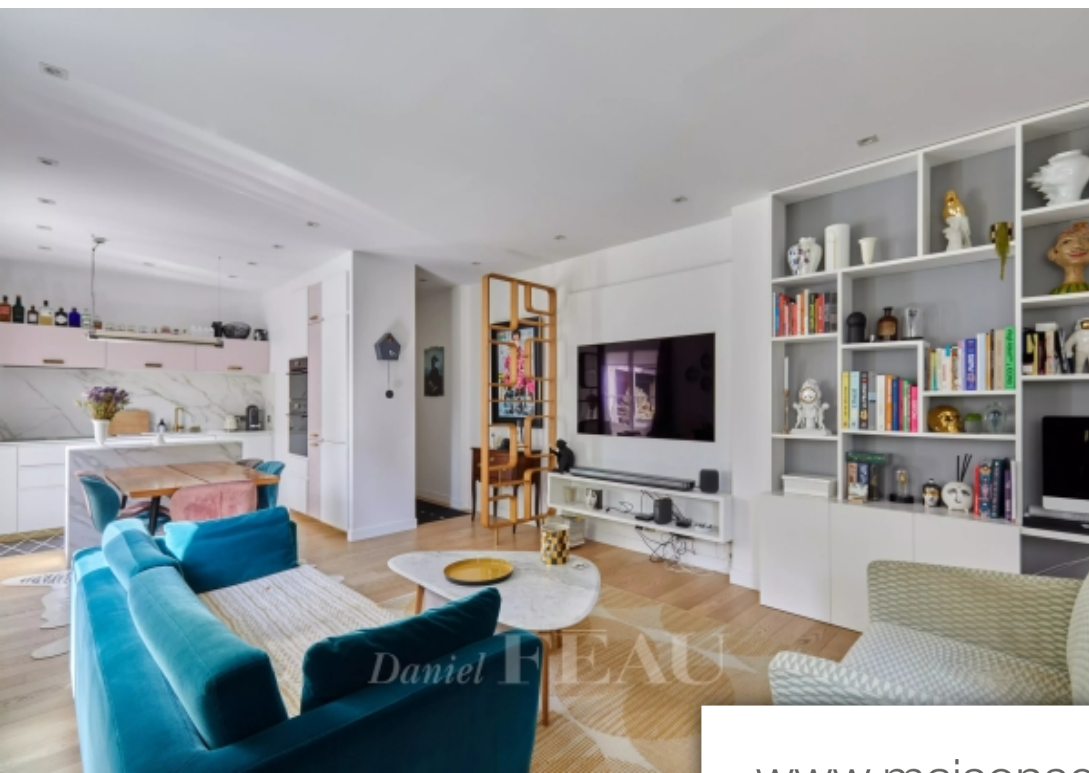

www.maisonsetappartements.fr