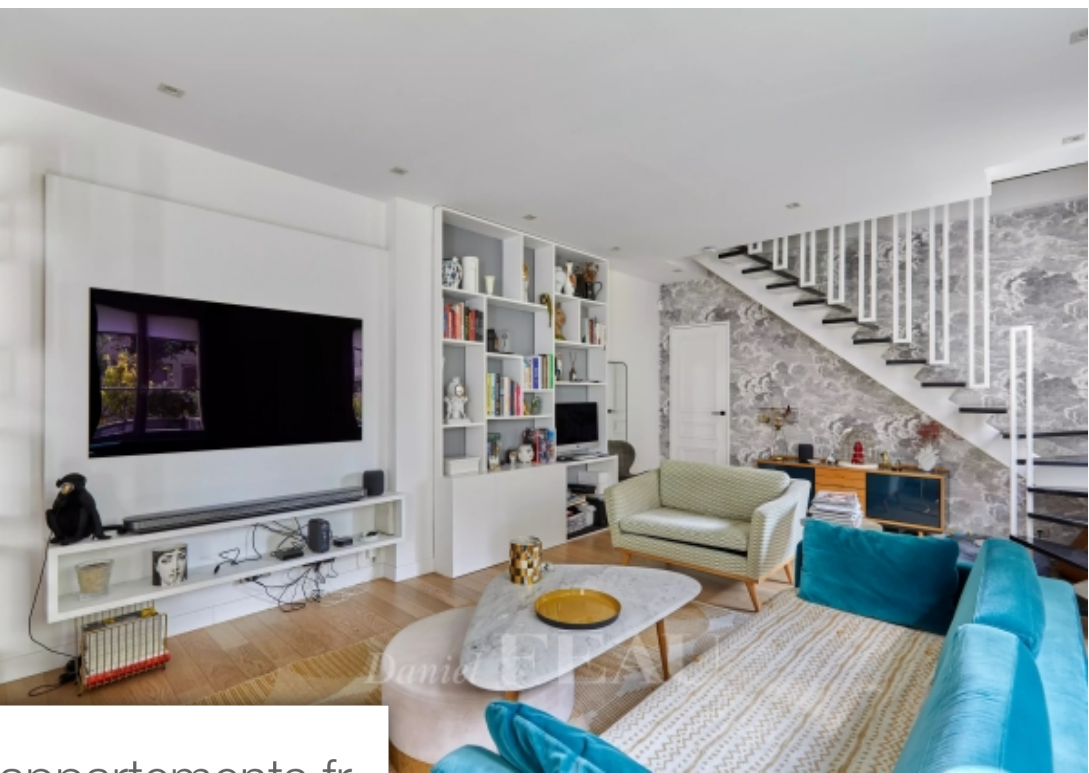

www.maisonsetappartements.fr