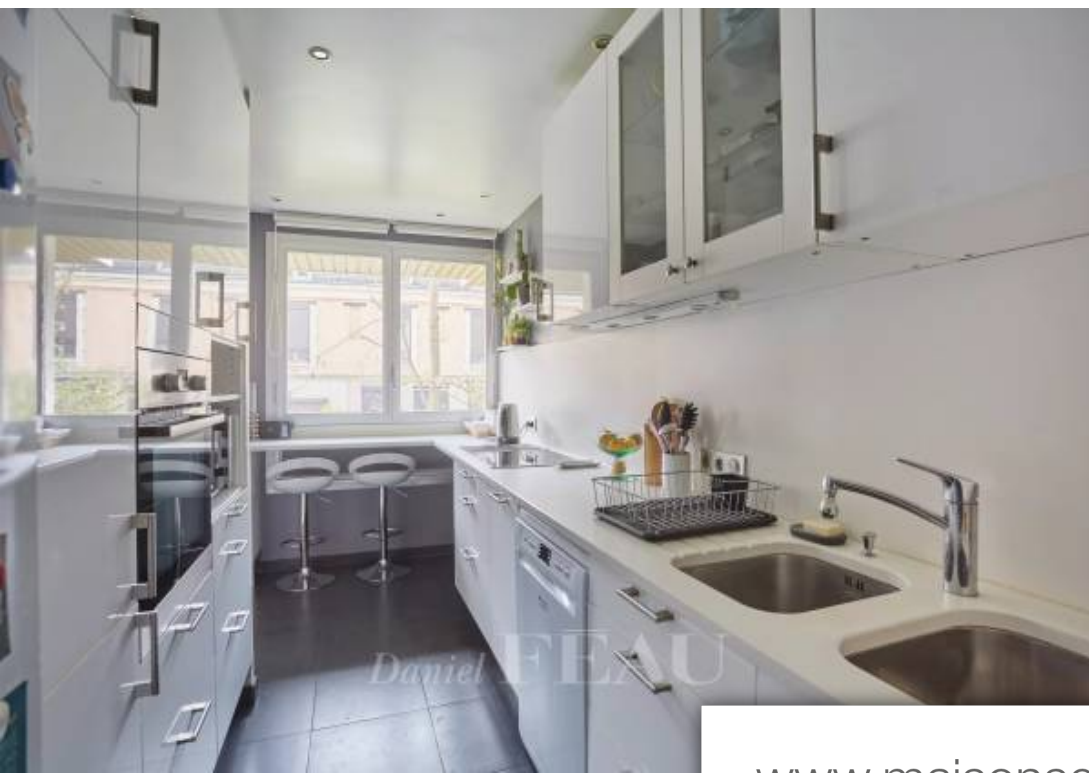

www.maisonsetappartements.fr