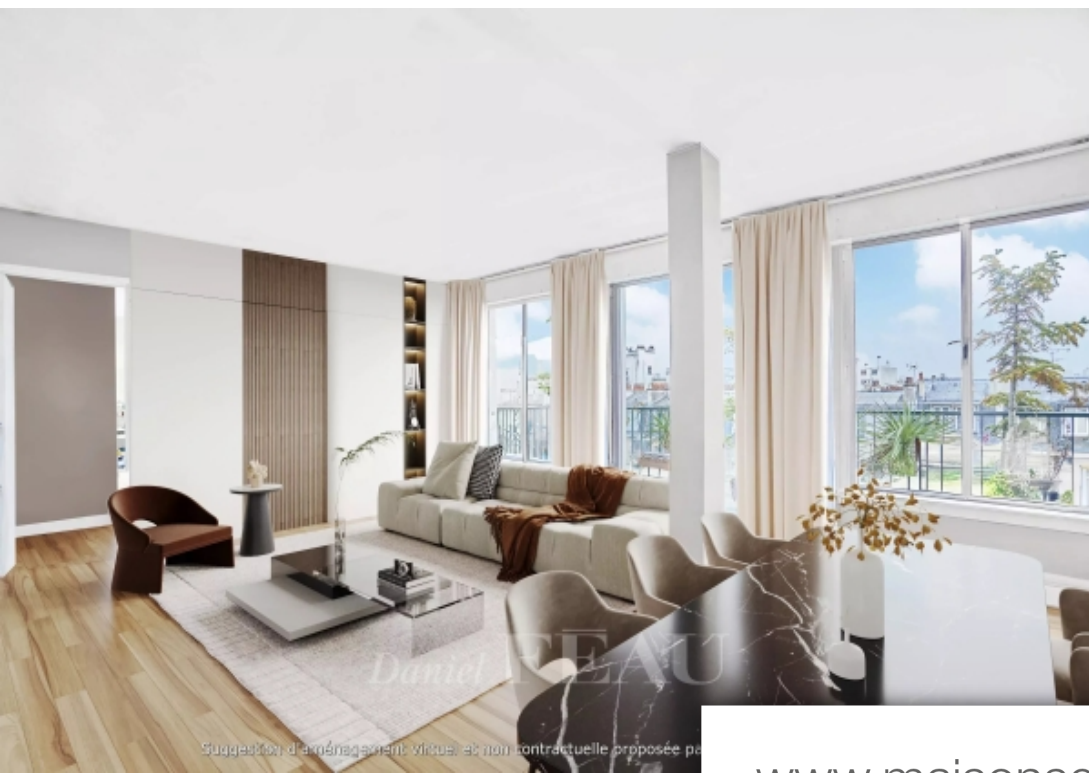

www.maisonsetappartements.fr