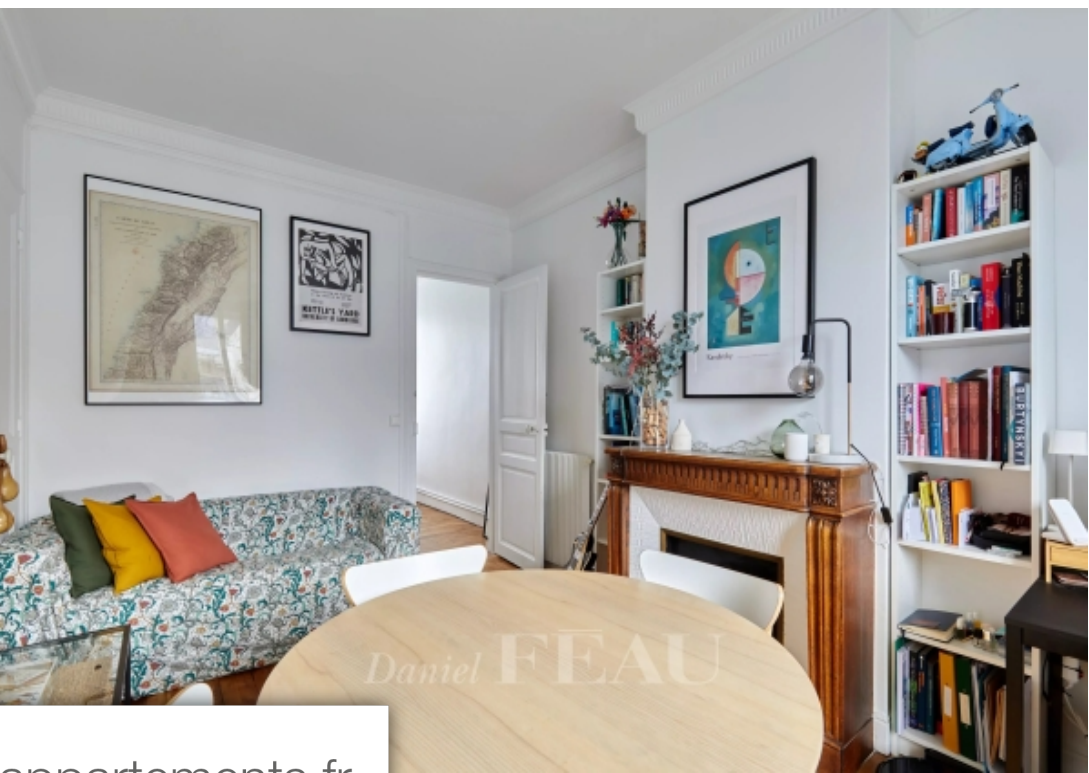

www.maisonsetappartements.fr