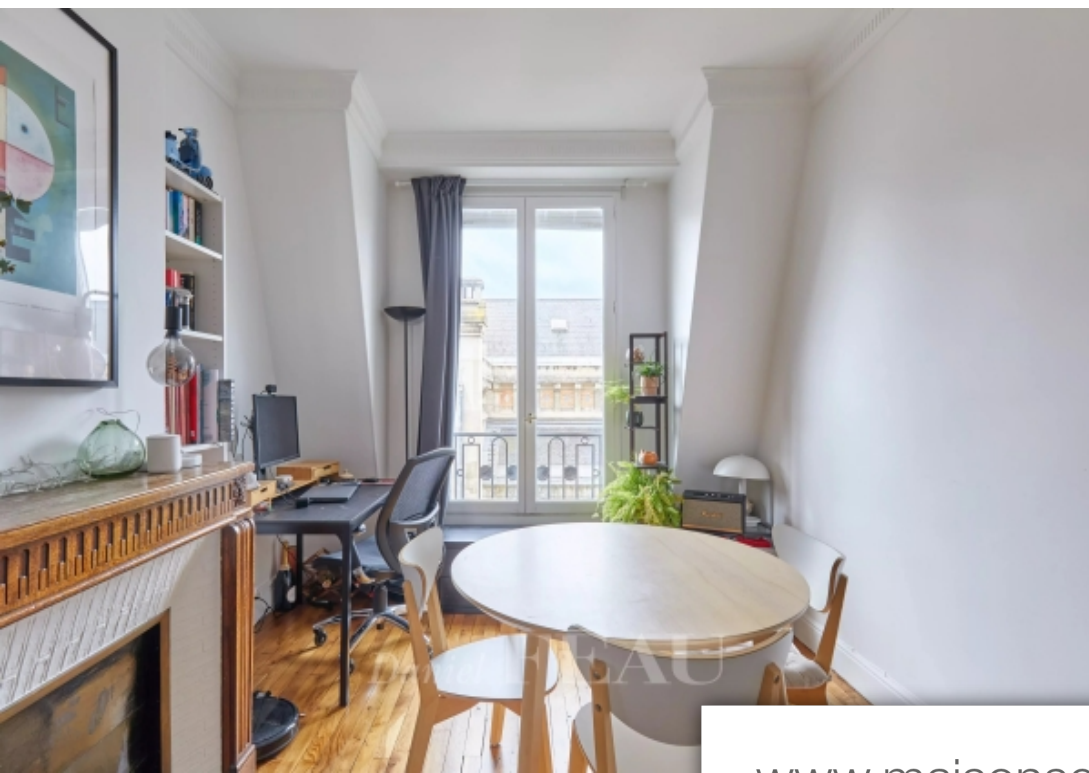

www.maisonsetappartements.fr