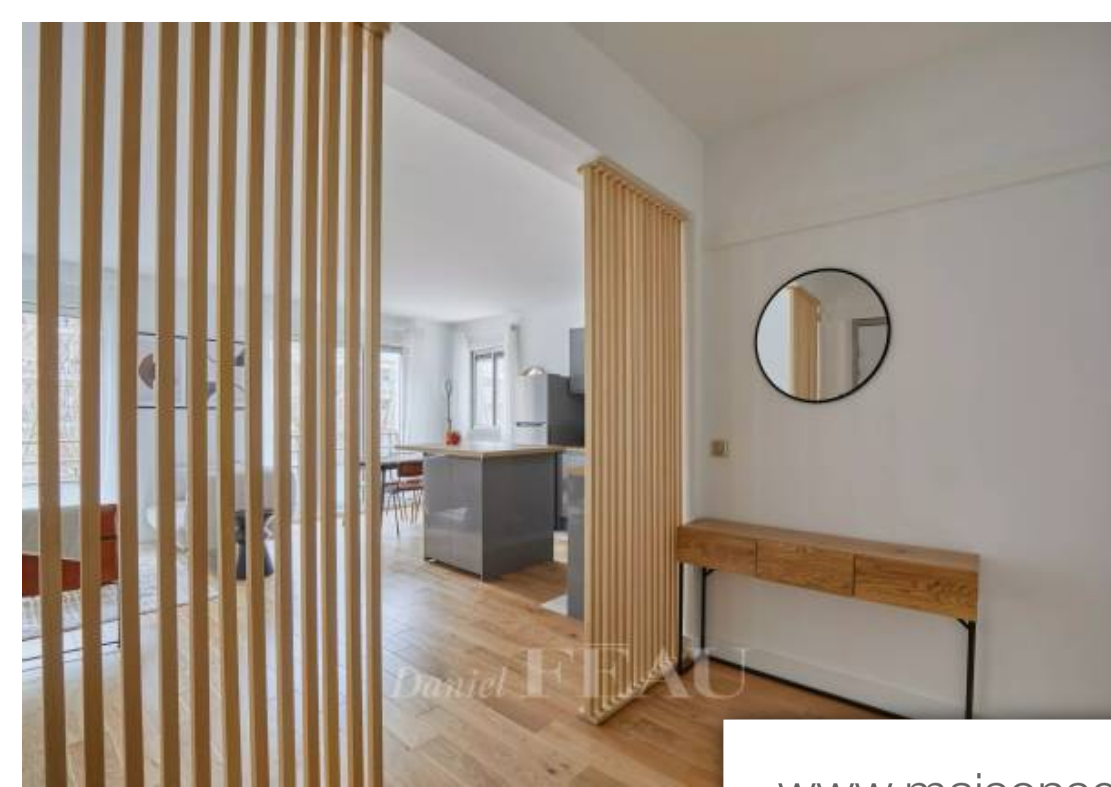

www.maisonsetappartements.fr