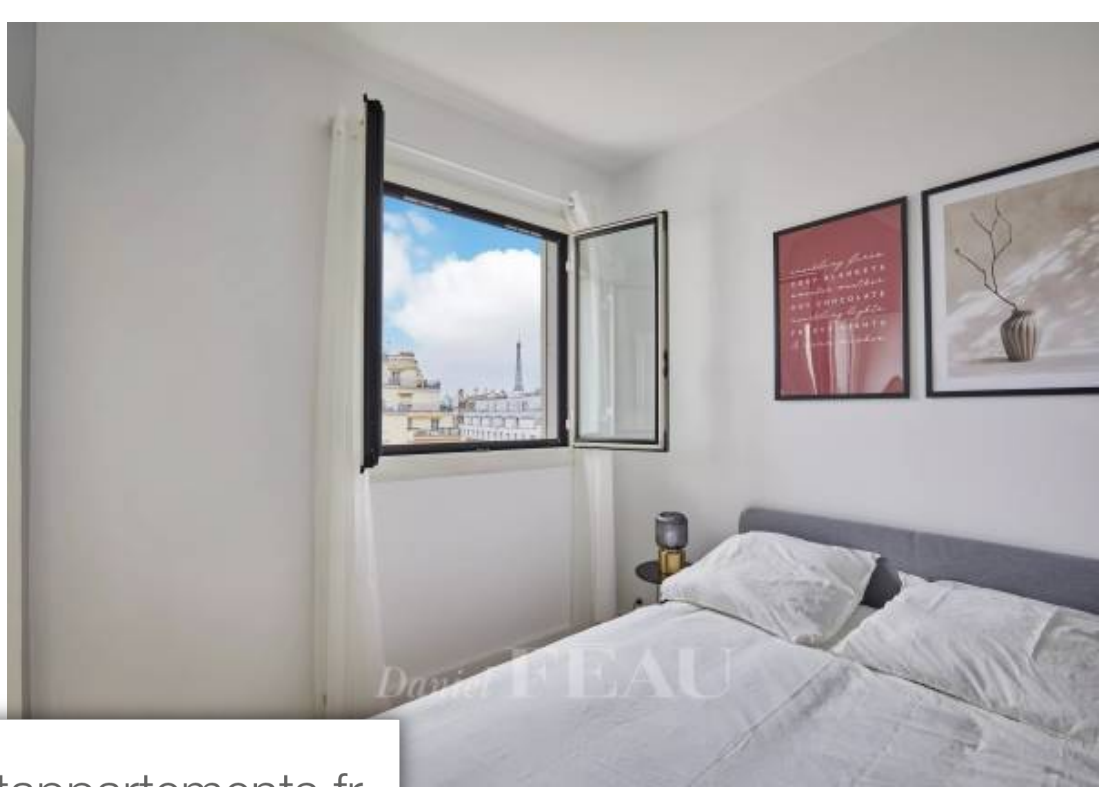

www.maisonsetappartements.fr