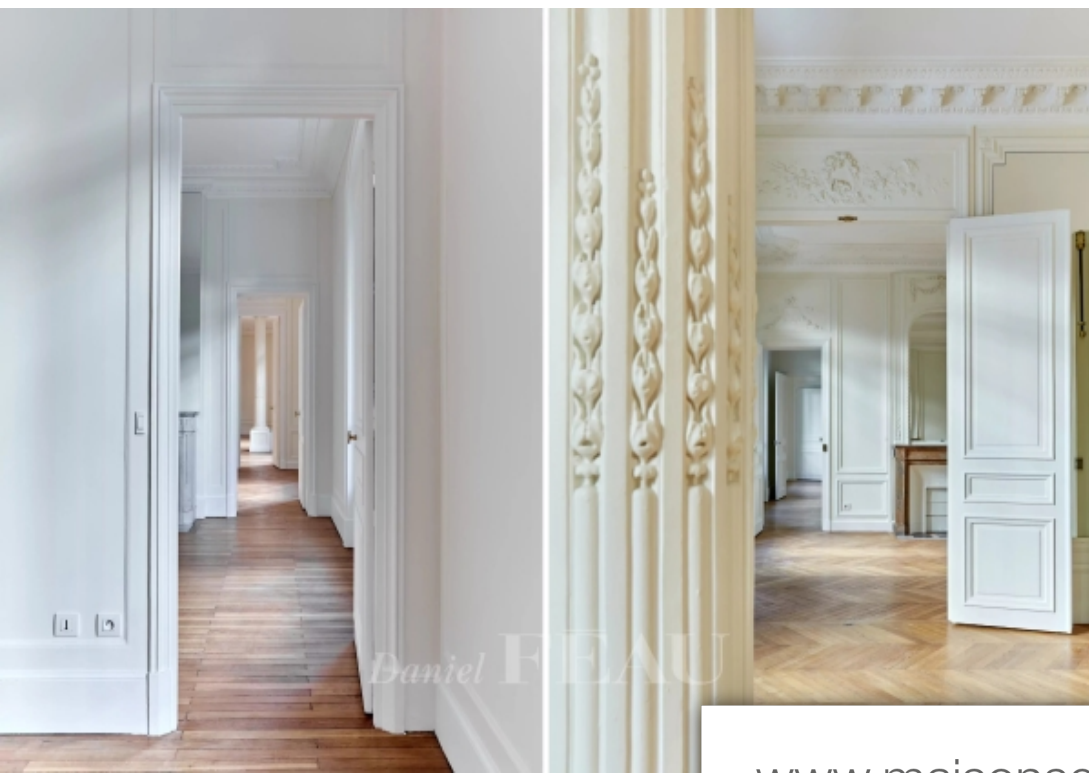

www.maisonsetappartements.fr