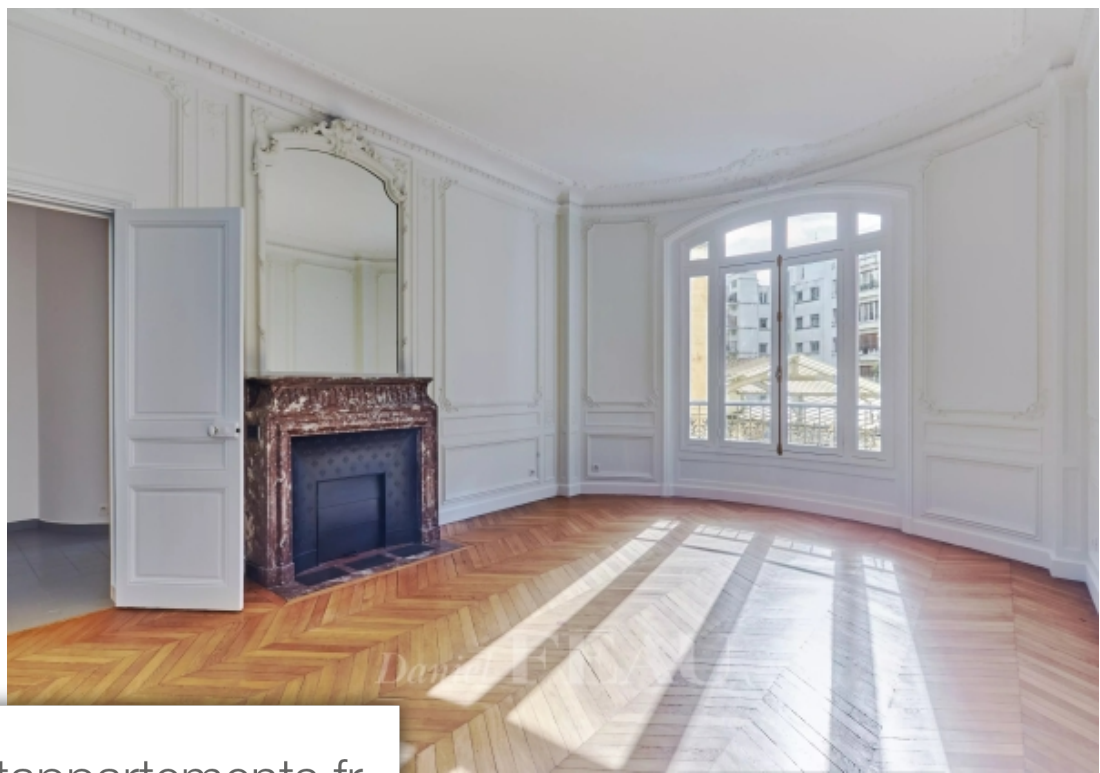

www.maisonsetappartements.fr