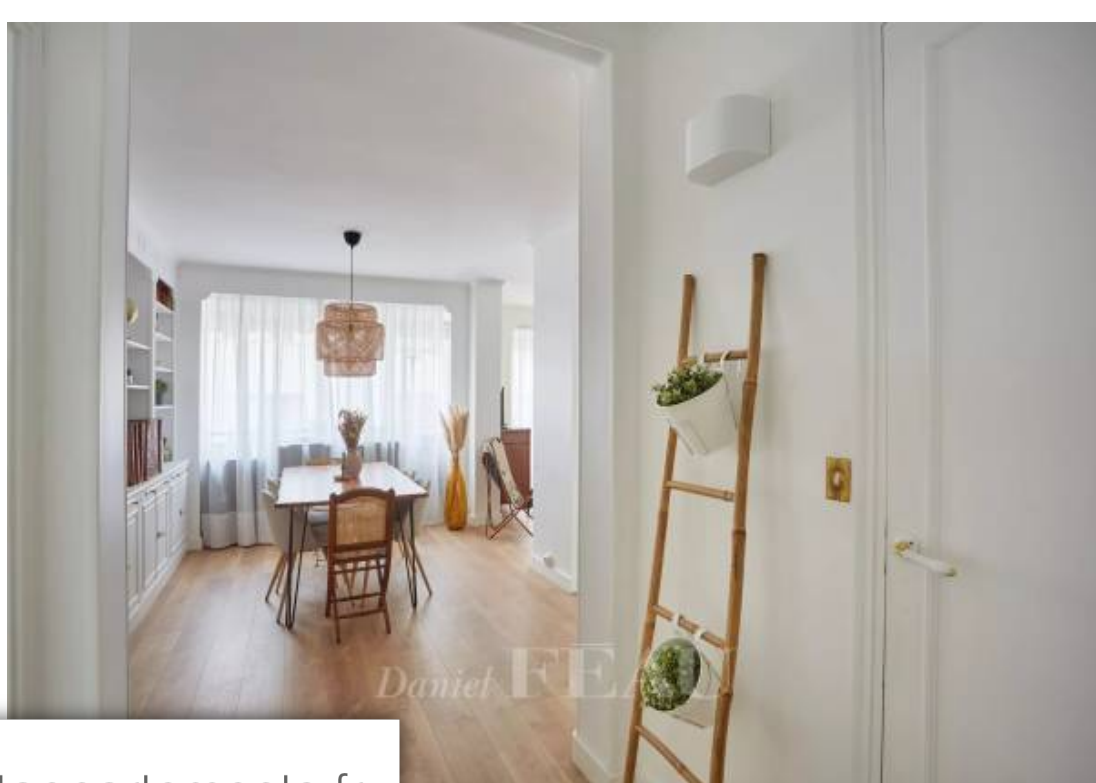

www.maisonsetappartements.fr