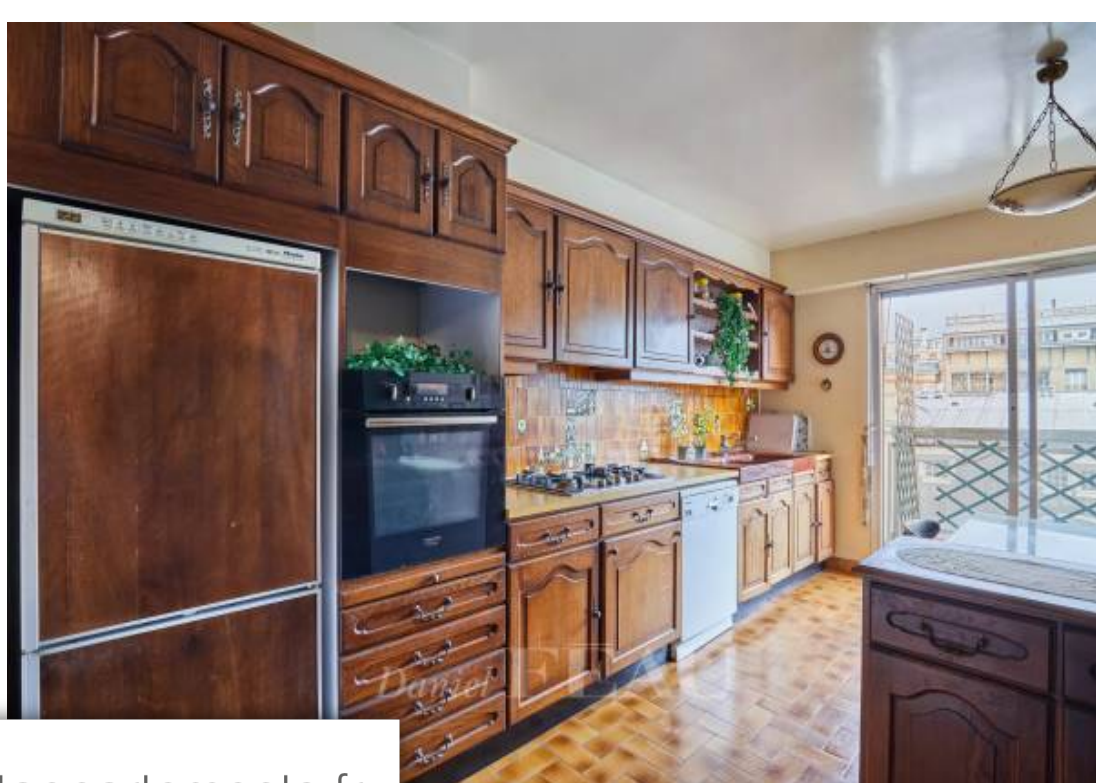

www.maisonsetappartements.fr