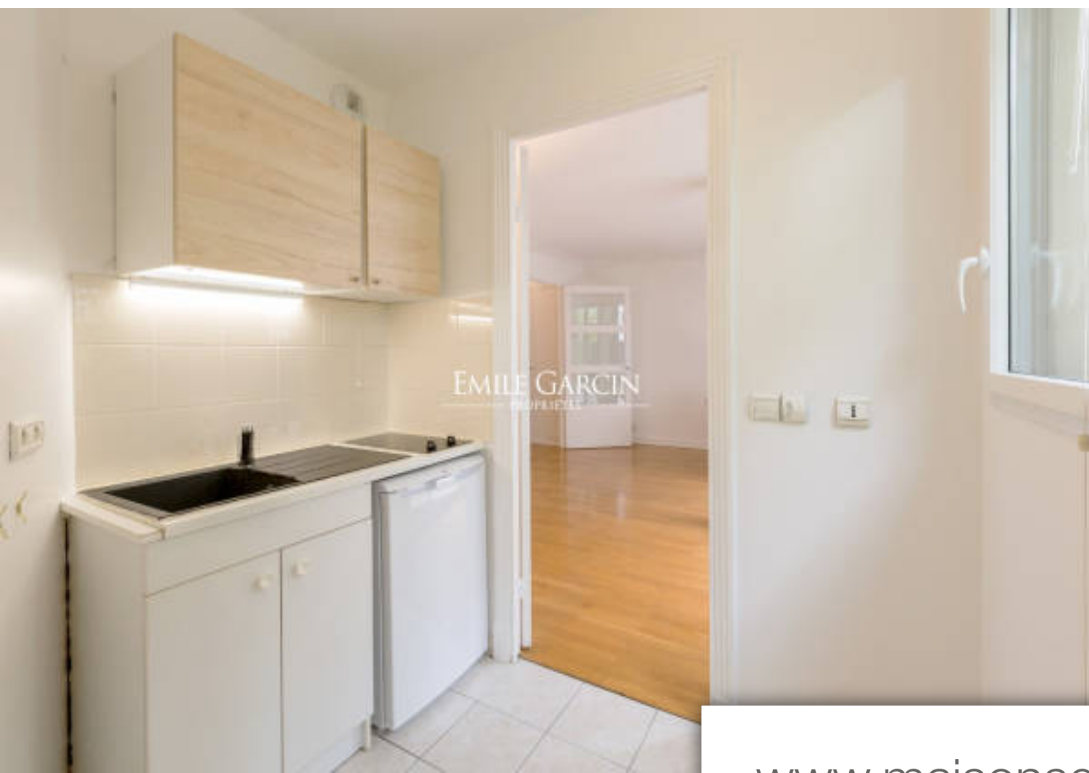

www.maisonsetappartements.fr