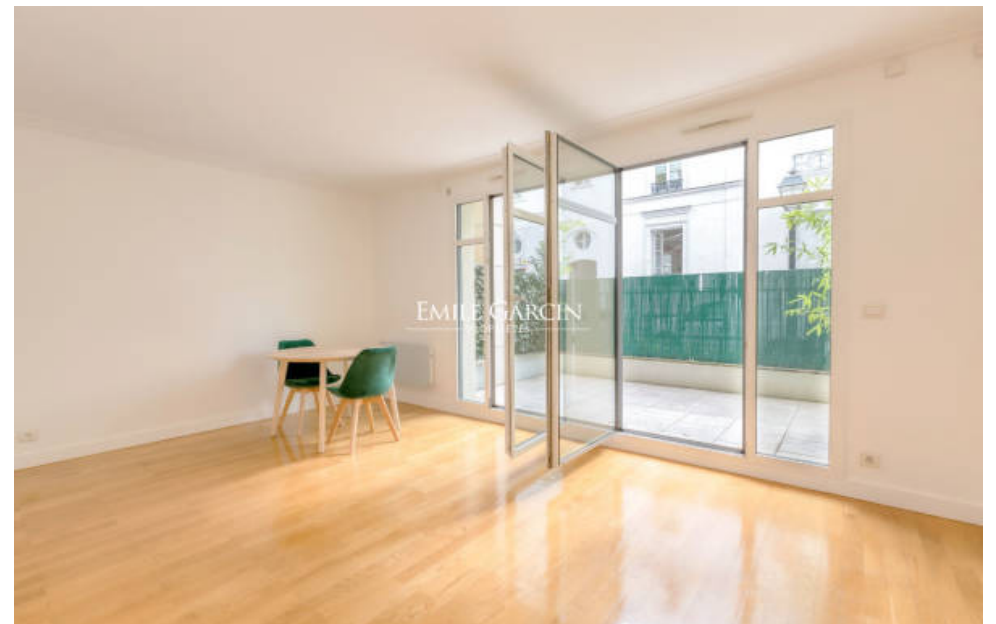

Passy - Dans une belle impasse privée, agréable appartement d'une superficie de 29,74 m² loi Carrez avec sa terrasse de 15 m² . En parfait état, cet appartement très calme et lumineux se compose d'une petite entrée, pièce principale de 19 m² s'ouvrant sur la terrasse, cuisine séparée (possibilité de faire une cuisine US), salle de bains avec WC. (Possibilité de créer une chambre). Rangements. Une cave vient compléter ce bel ensemble. Belle copropriété récente. Local vélo. Possibilité d'exercer une profession libérale. Emplacement recherché. Copropriété de 46 lots (Pas de procédure en cours). Charges annuelles : 708.00 euros.

EMILE GARCIN PARIS RIVE GAUCHE

5 RUE DE L'UNIVERSITÉ - 75007 PARIS 7EME

[Contacter l'agence](#)

[Voir tous les biens de cette agence](#)