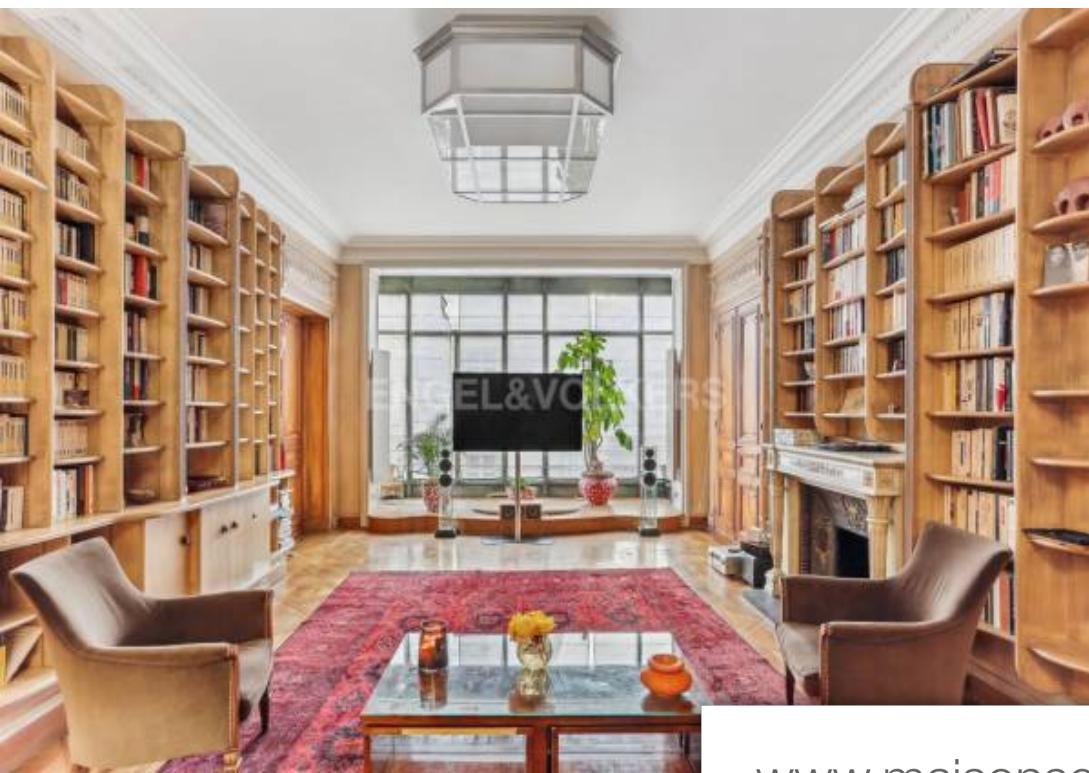

www.maisonsetappartements.fr