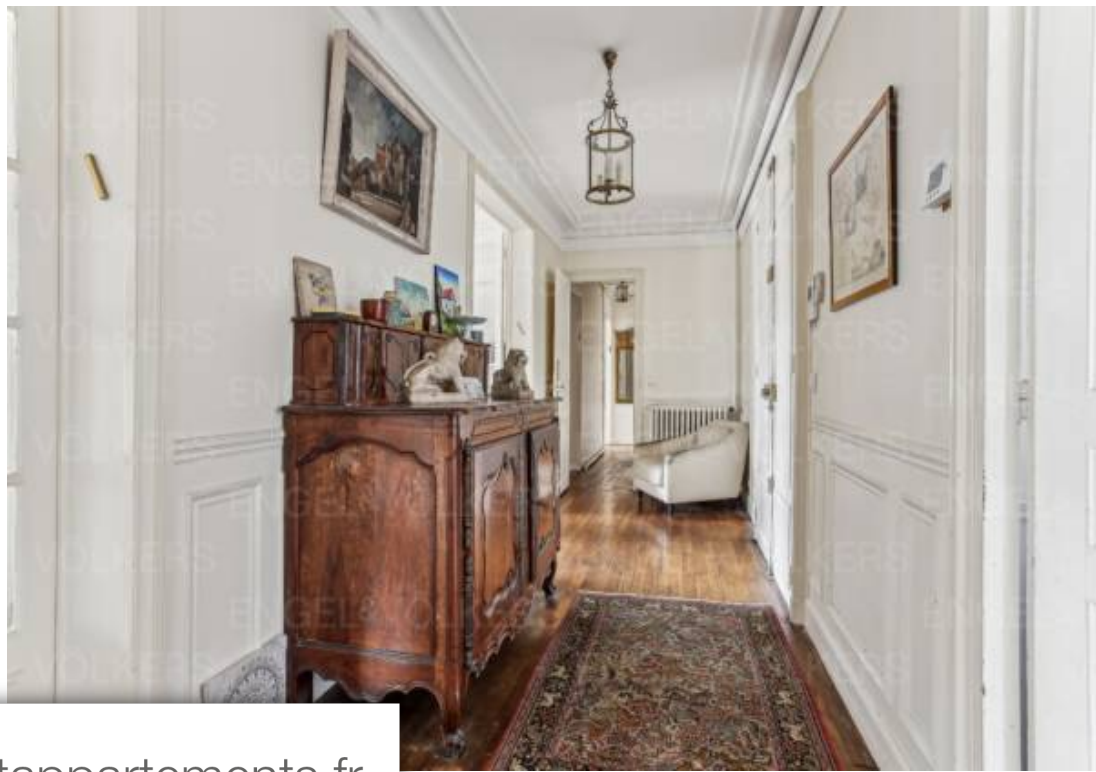

www.maisonsetappartements.fr