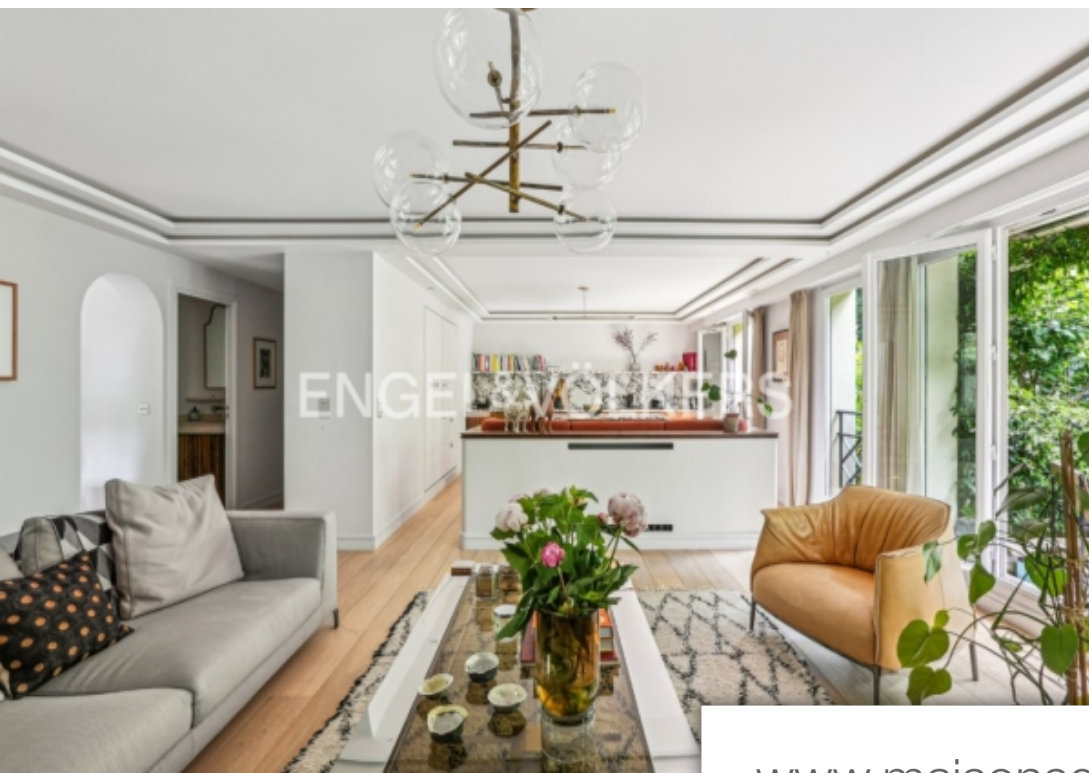

www.maisonsetappartements.fr