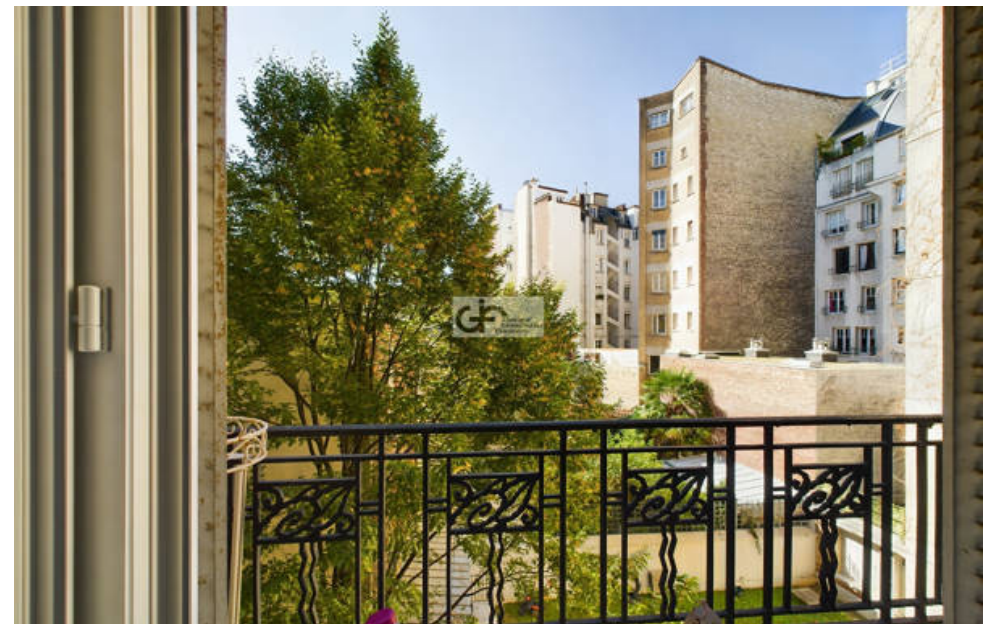

L'agence gif vous propose à la vente sur paris 16ème, à 2 pas du village d'auteuil et du bois de boulogne, dans un bel immeuble ancien, au 3ème étage avec ascenseur, un appartement de 2 pièces en très bon état donnant sur jardin et comprenant une entrée, un séjour, une chambre, une grande cuisine aménagé et équipé, une salle d'eau , un wc séparé et un dressing. Une cave accompagne le bien. Appartement clair et calme, proche des commerces et des transports. (3.00 % d'honoraires ttc à la charge de l'acquéreur.) copropriété de 50 lots (pas de procédure en cours). Charges annuelles : 2162.00 euros.

GIF

77, boulevard Exelmans - 75016 PARIS 16EME

[Contacter l'agence](#)

[Voir tous les biens de cette agence](#)