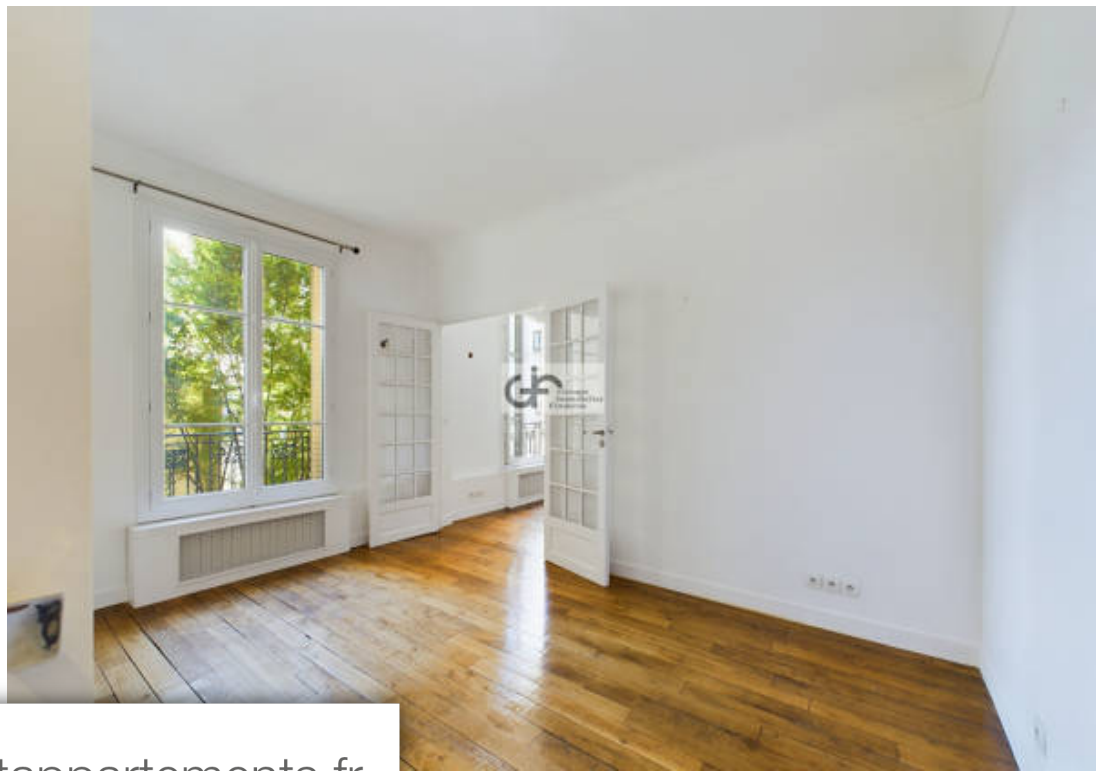

www.maisonsetappartements.fr