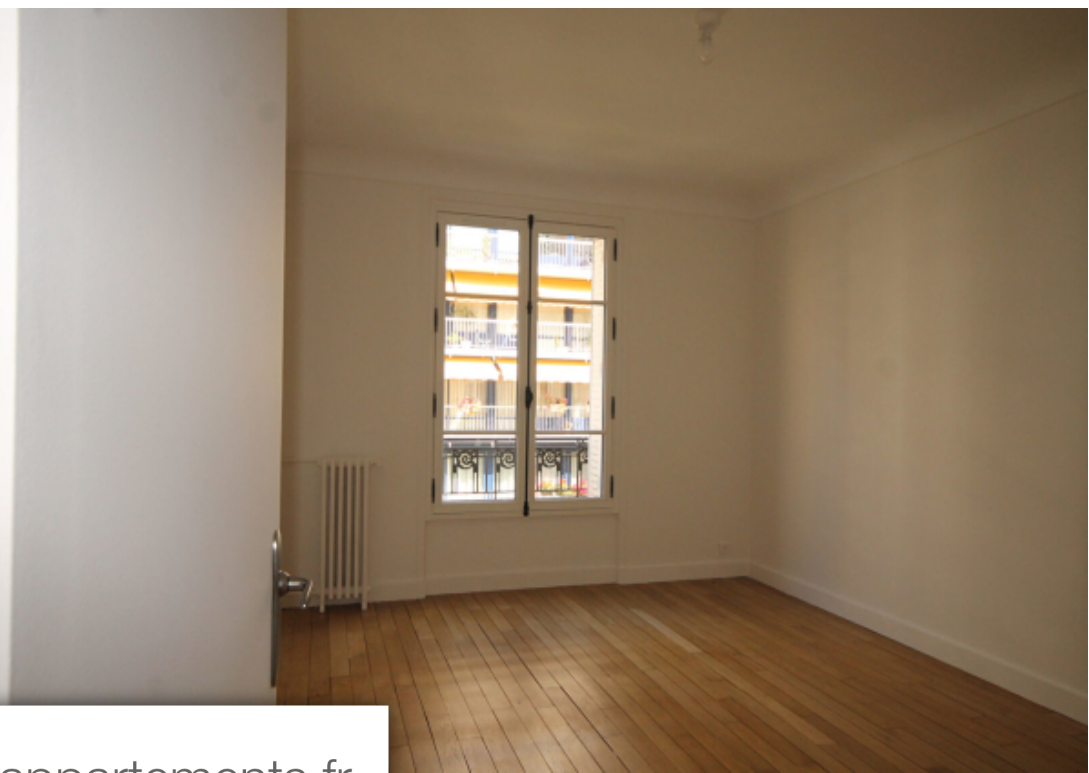

www.maisonsetappartements.fr