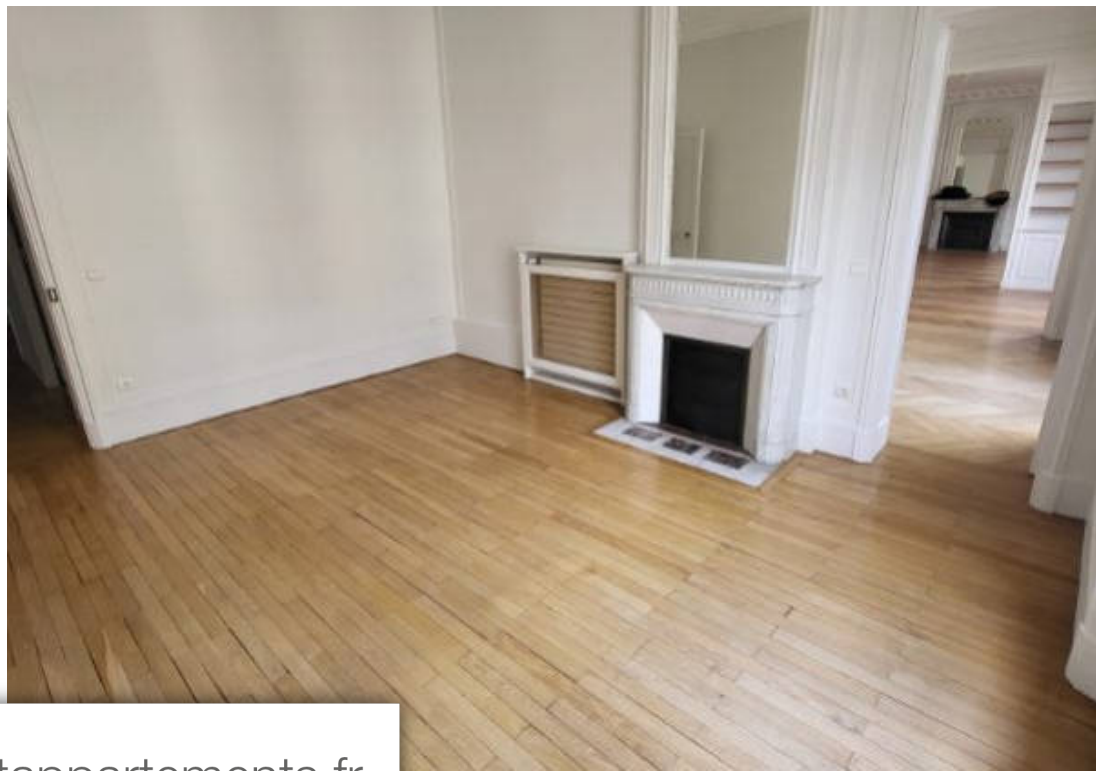

www.maisonsetappartements.fr