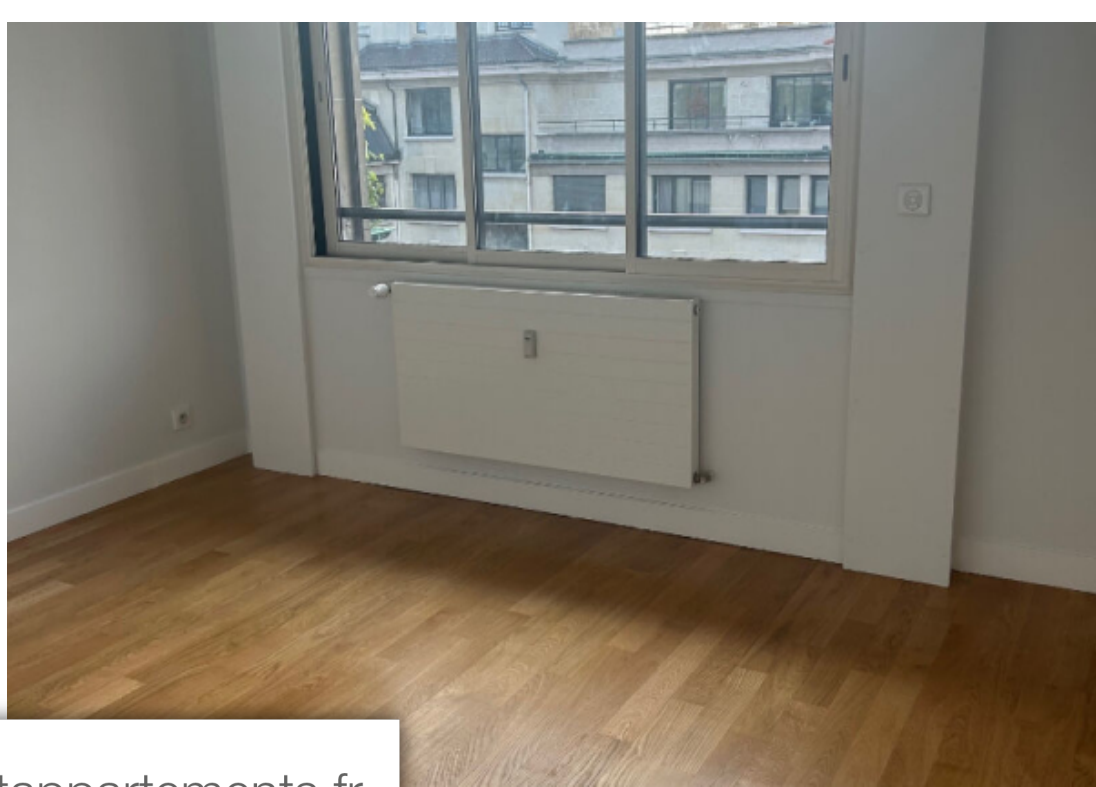

www.maisonsetappartements.fr