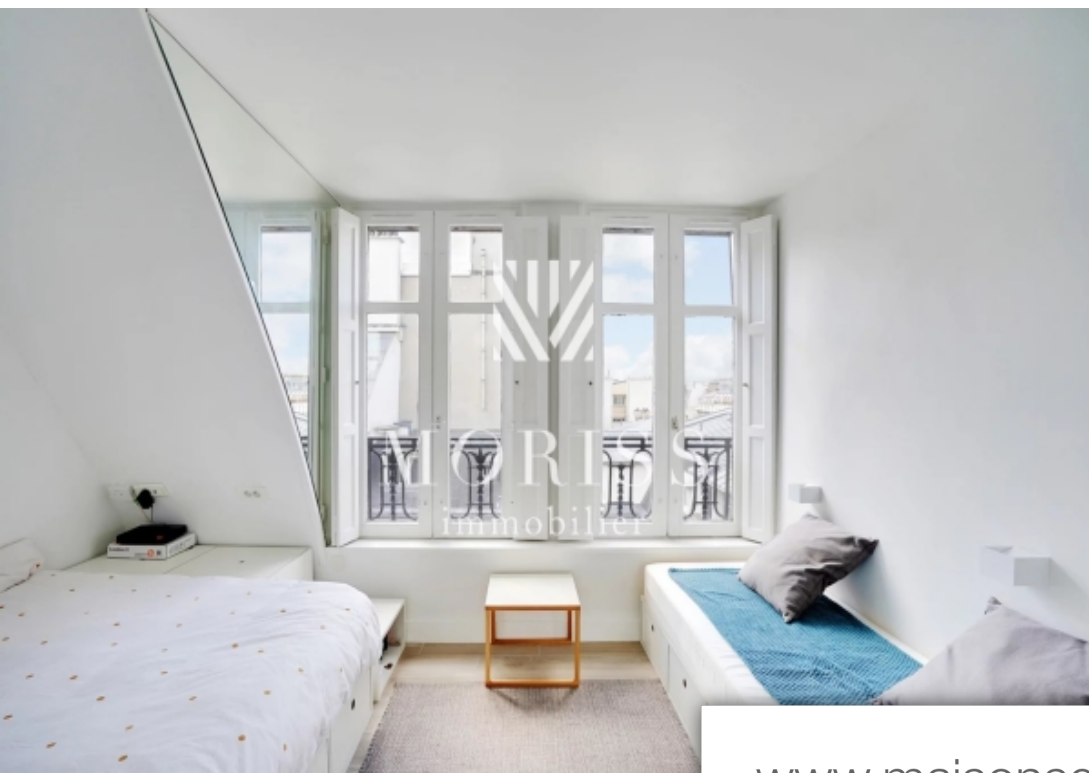

www.maisonsetappartements.fr