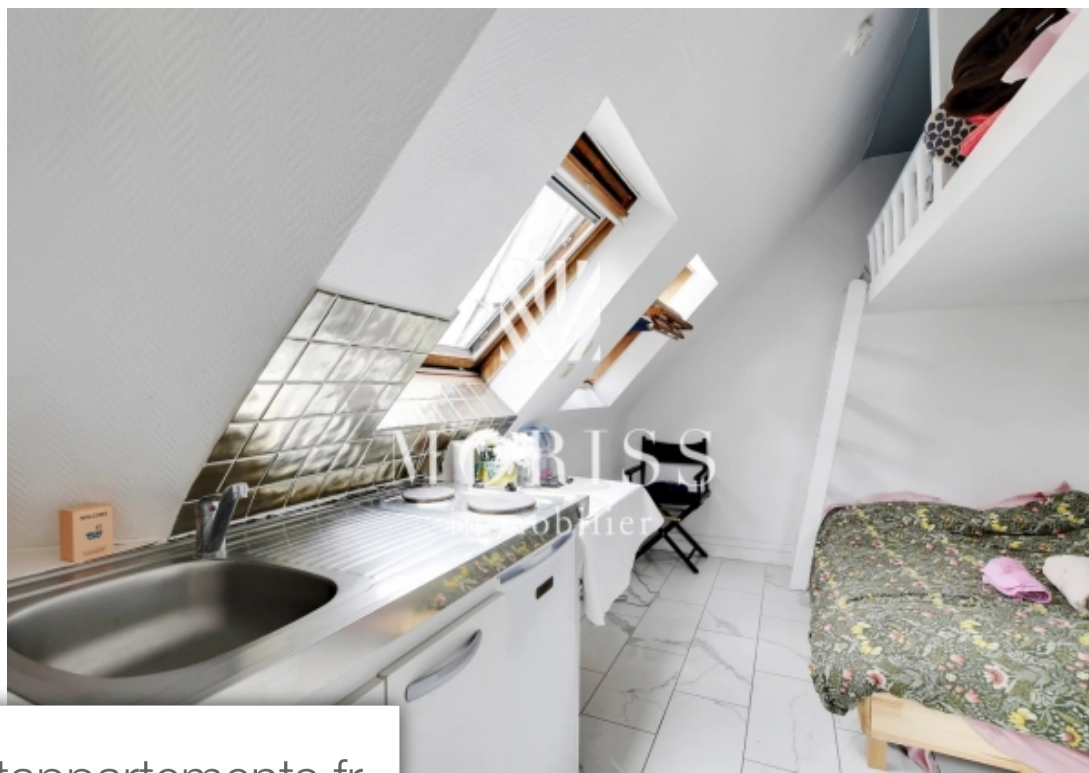

www.maisonsetappartements.fr