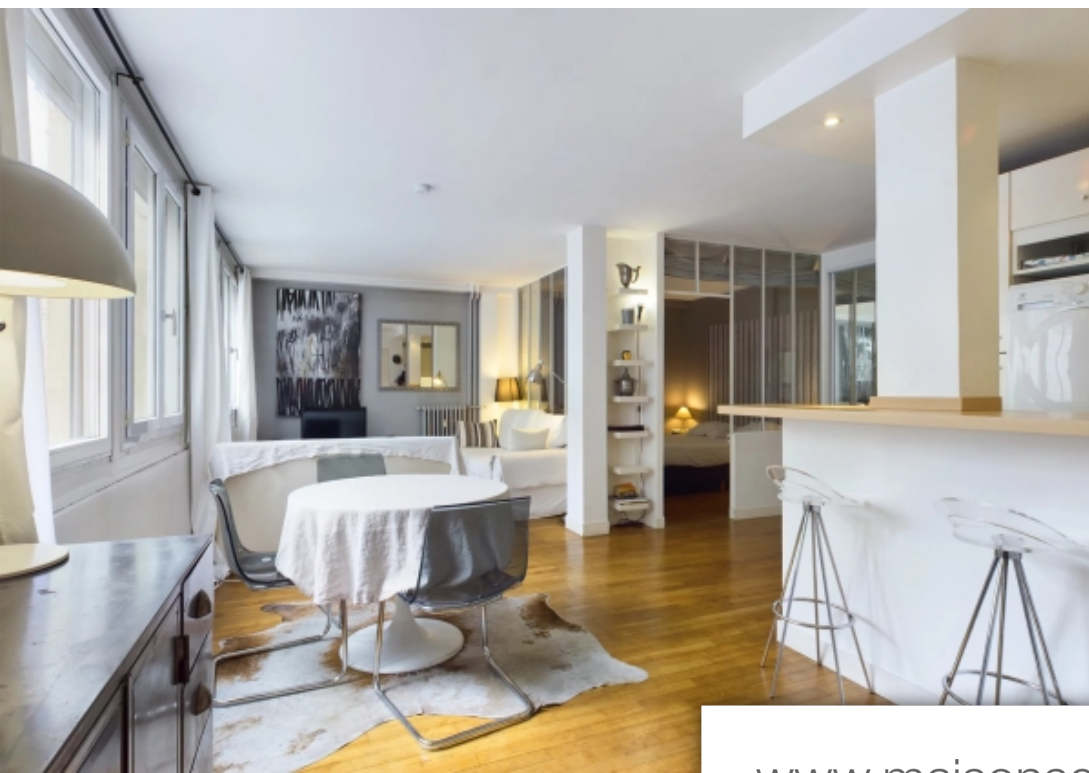

www.maisonsetappartements.fr