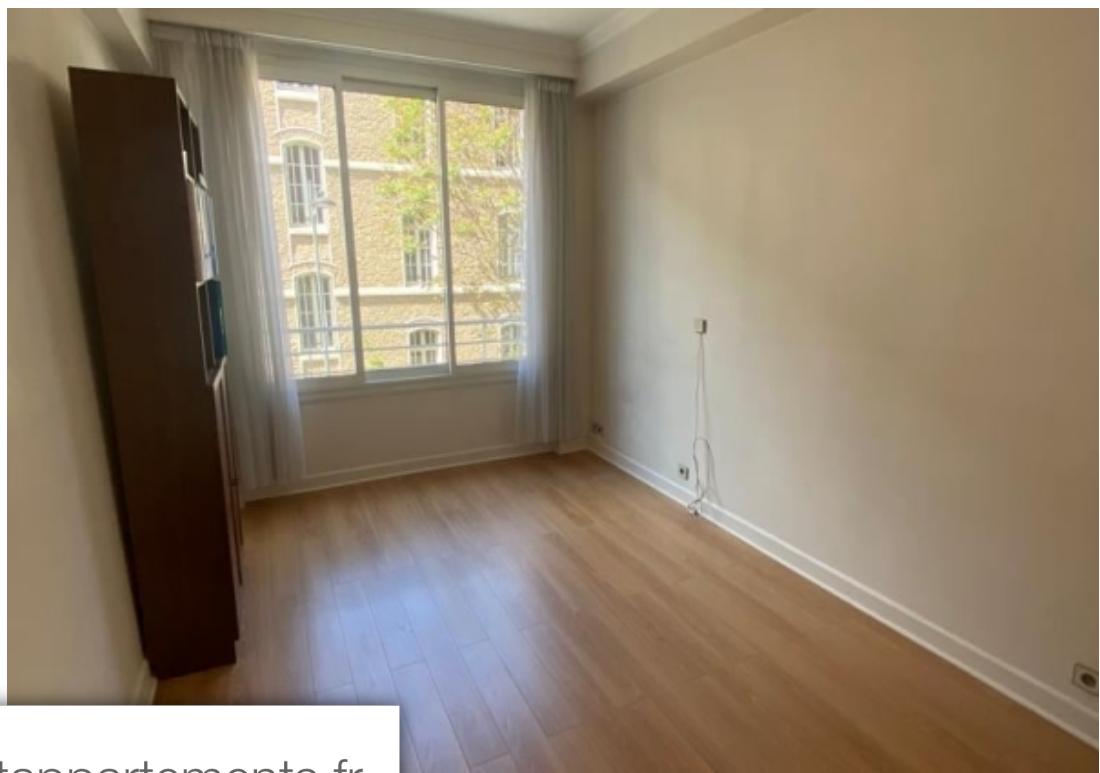

www.maisonsetappartements.fr