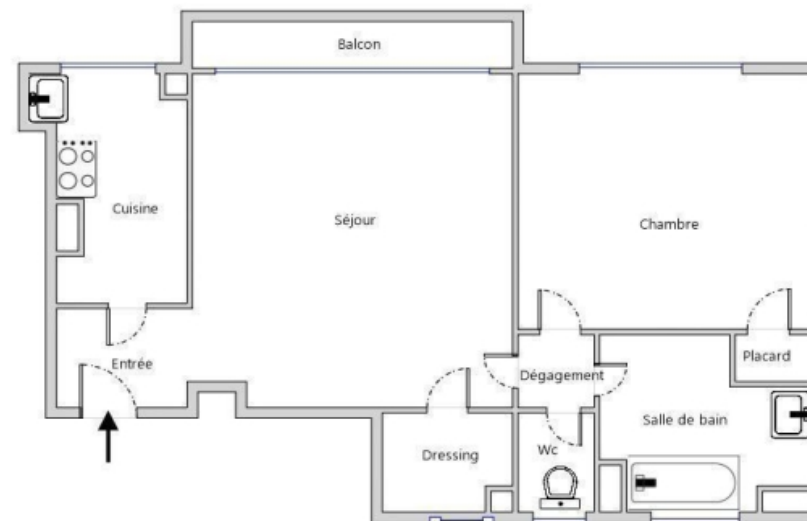

Pièces	<b>2 Pièces</b>
Superficie	<b>52 m<sup>2</sup></b>
Référence	<b>PP5-3197</b>
Prix	<b>475 000 €</b>

## Appartement à vendre (75016)

Exclusivité - superbe appartement de 2 pièces à paris 75016, à proximité du Métro exelmans, rue général delestraint."d'une surface généreuse de 52 m2, cet appartement vous séduira par son charmant balcon. Il se compose d'une cuisine séparé, d'un spacieux salon de 26 m2 et d'une chambre de 14 m2. Vous y trouverez également une salle de bain ainsi qu'un wc séparé. l'appartement bénéficie d'un dressing pratique et offre un agréable balcon pour profiter de l'extérieur. Situé au 2e étage d'un immeuble avec ascenseur et gardien, cet appartement vous assure confort et tranquillité. Vous disposerez également d'une cave pour y stocker vos effets personnels. Chauffage électrique. Surface carrez : 51.7 m2. Dpe (255) / ges b (8) - coût annuel d'énergie : entre 830 et 1150 eur par an. Nombre de lots de la copropriété : 75. Montant moyen annuel de la quote-part de charge (budget prévisionnel) : 1600 eur soit 133 eur par mois . Pas de procédure en cours. Nous sommes joignable au 0650706318 ou