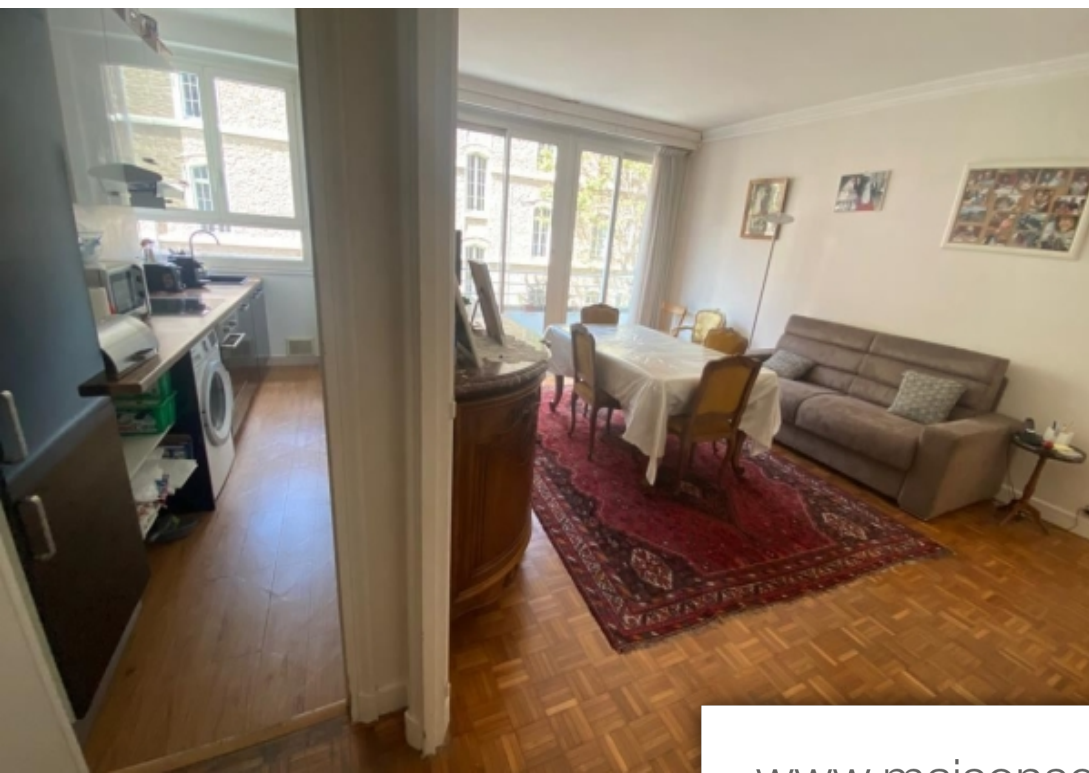

www.maisonsetappartements.fr