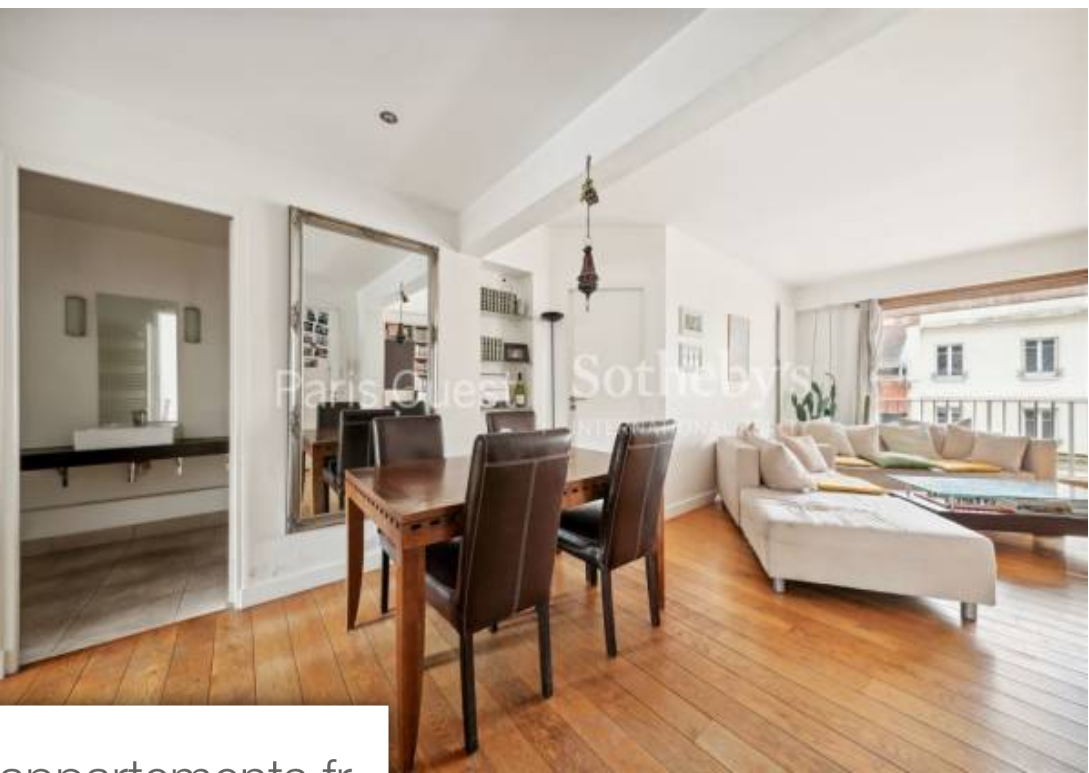

www.maisonsetappartements.fr