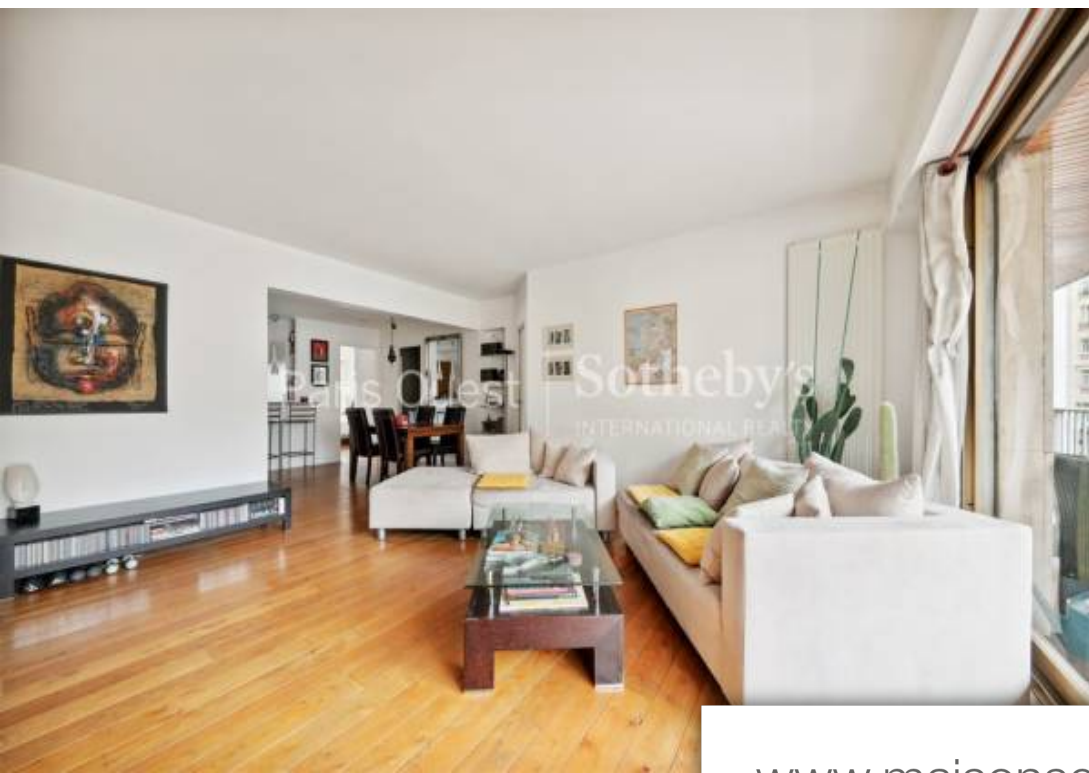

www.maisonsetappartements.fr