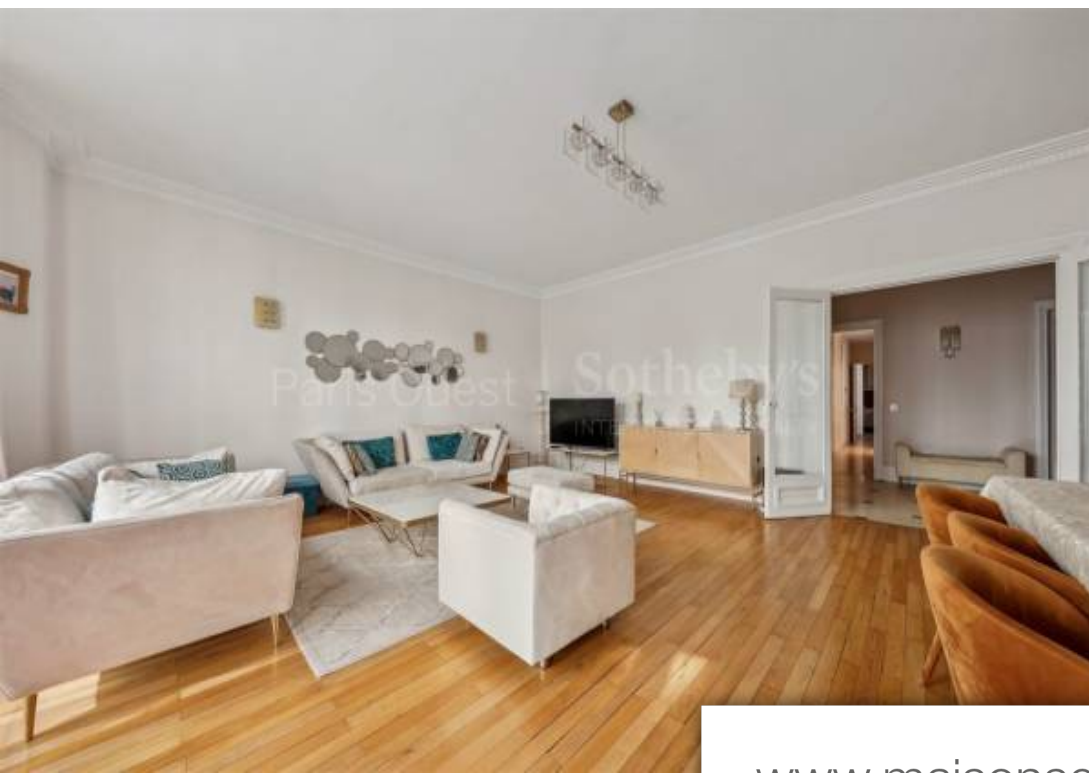

www.maisonsetappartements.fr