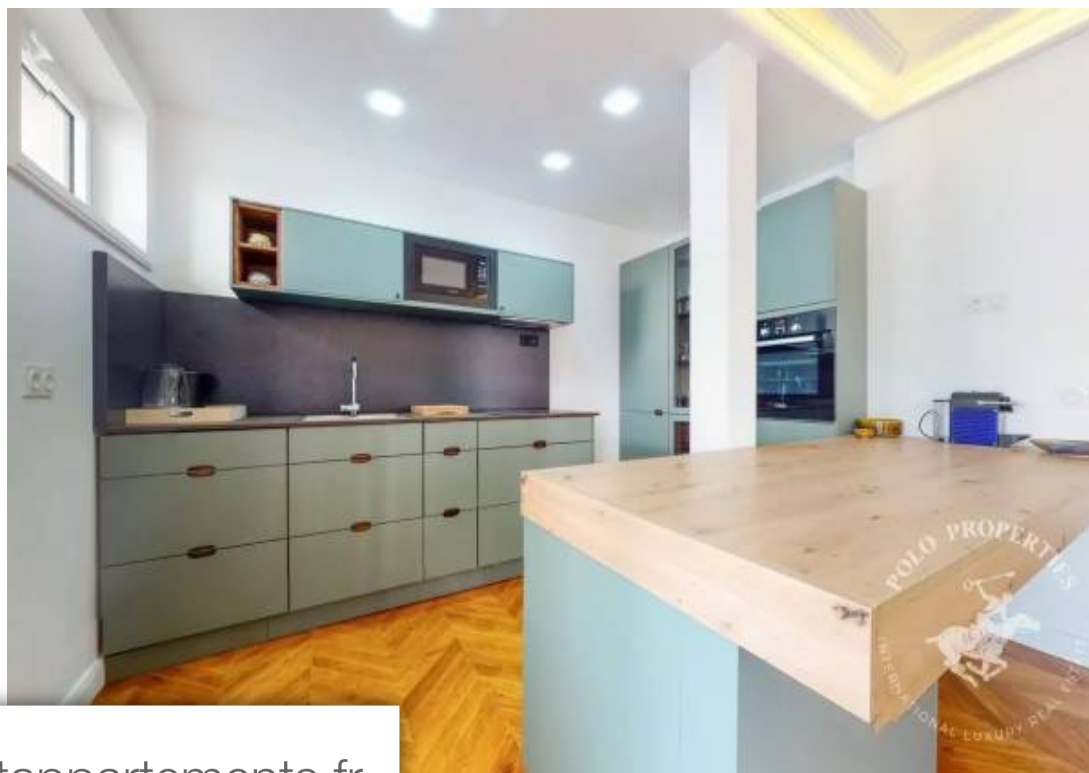

www.maisonsetappartements.fr