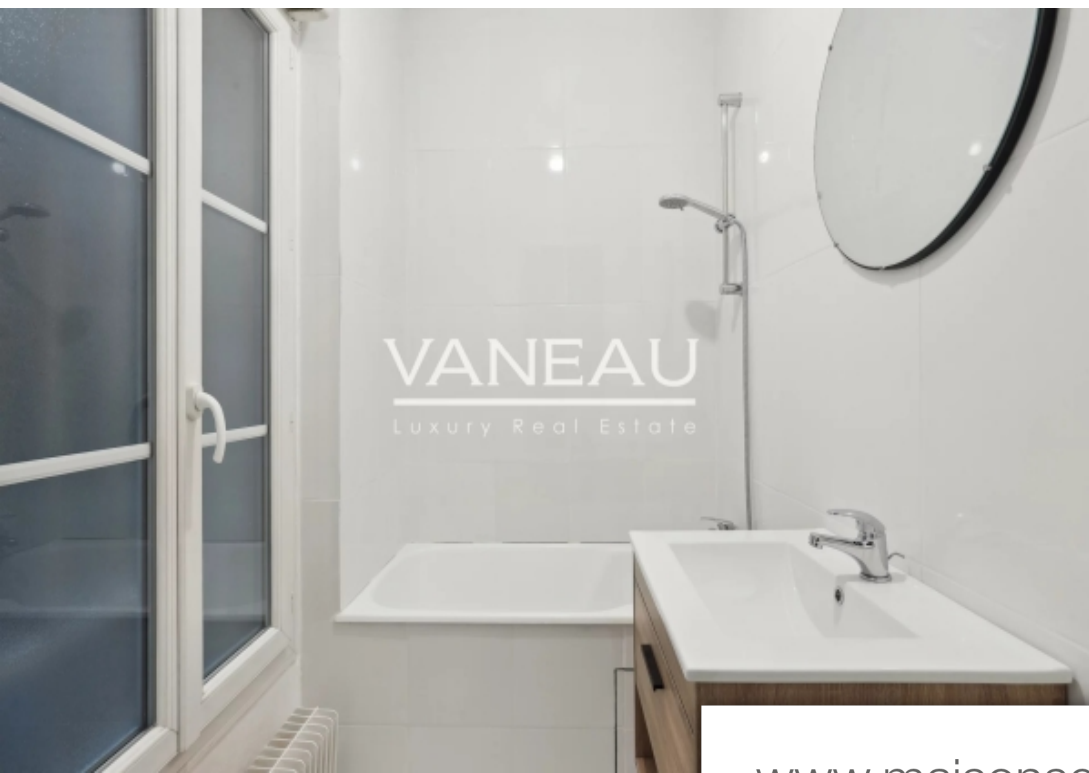

www.maisonsetappartements.fr