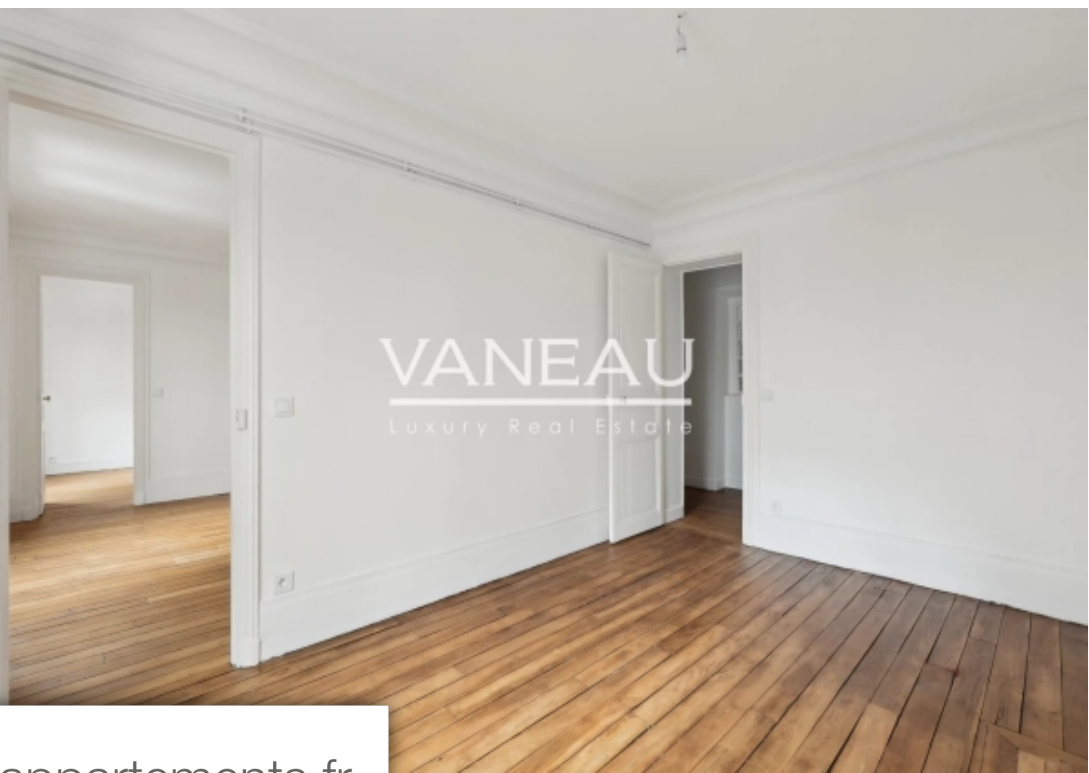

www.maisonsetappartements.fr