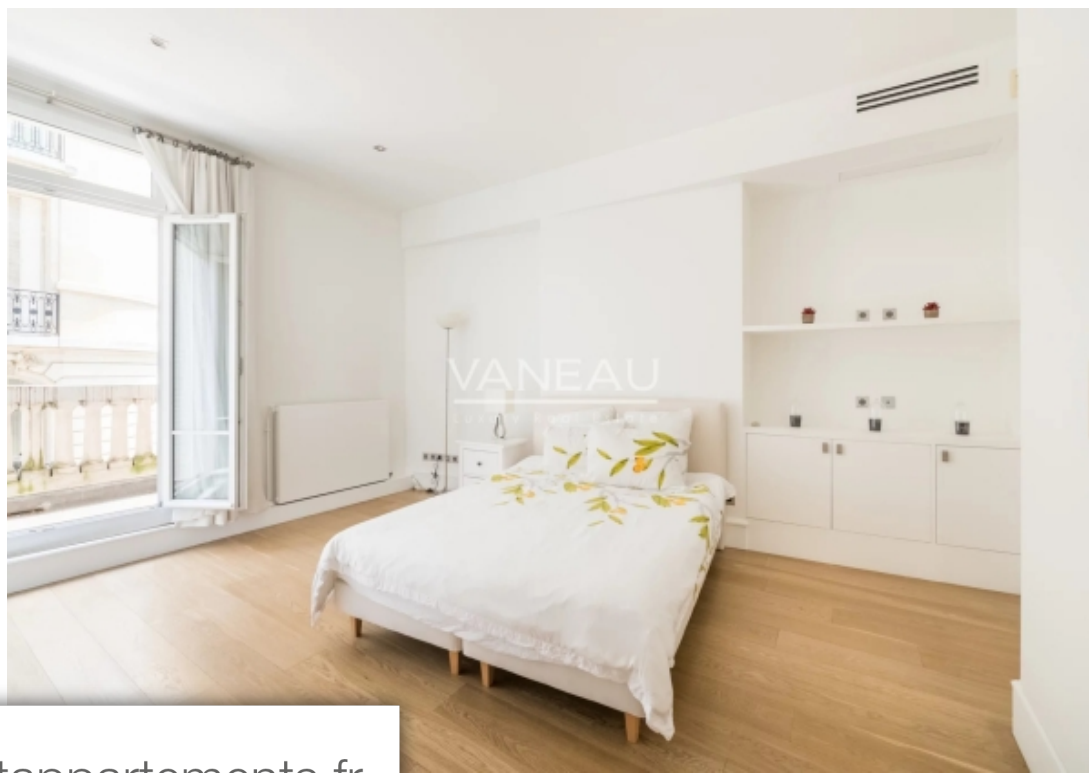

www.maisonsetappartements.fr