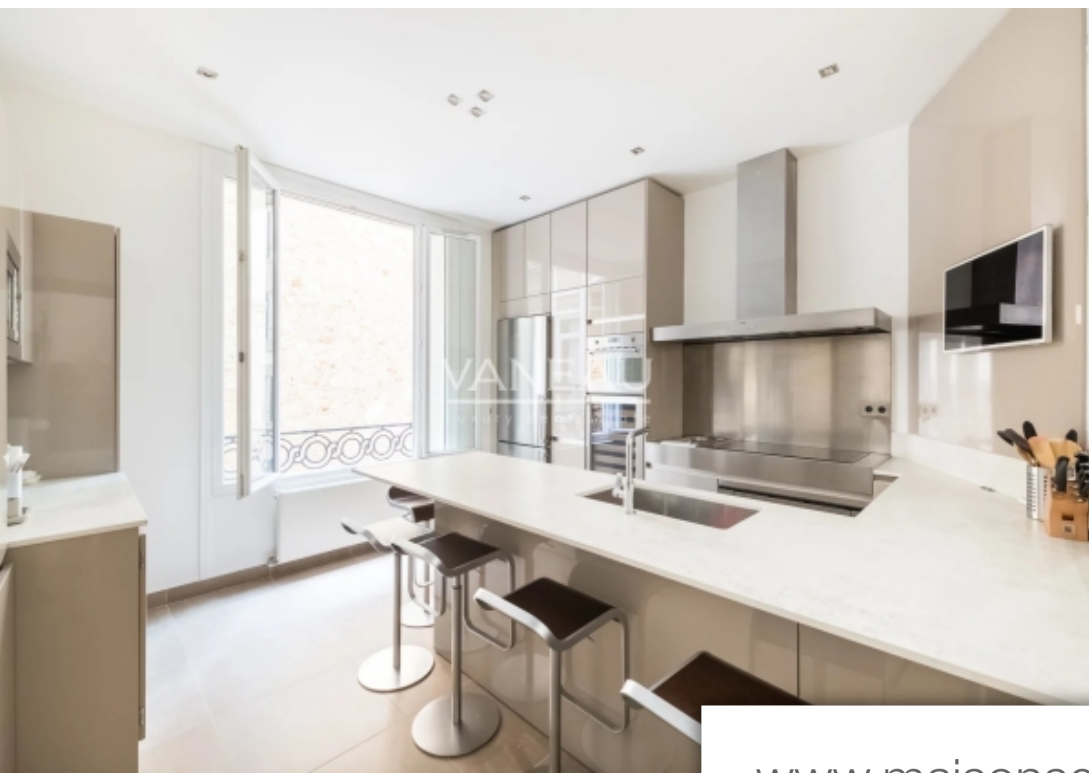

www.maisonsetappartements.fr