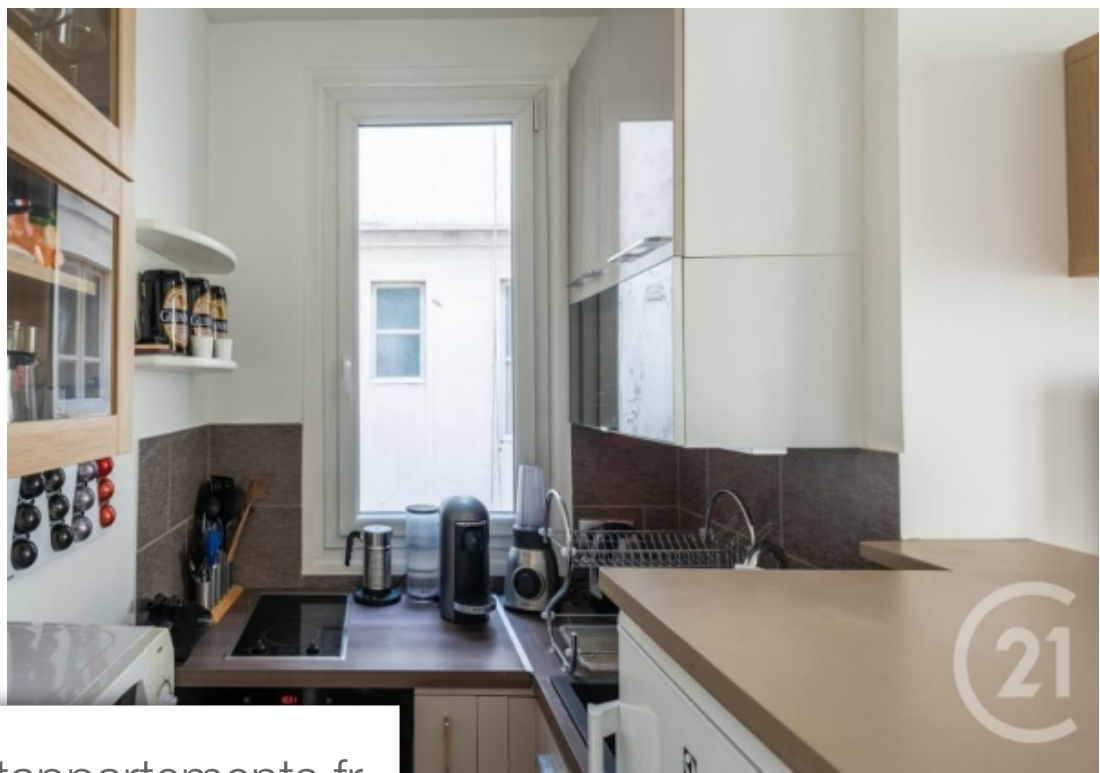

www.maisonsetappartements.fr