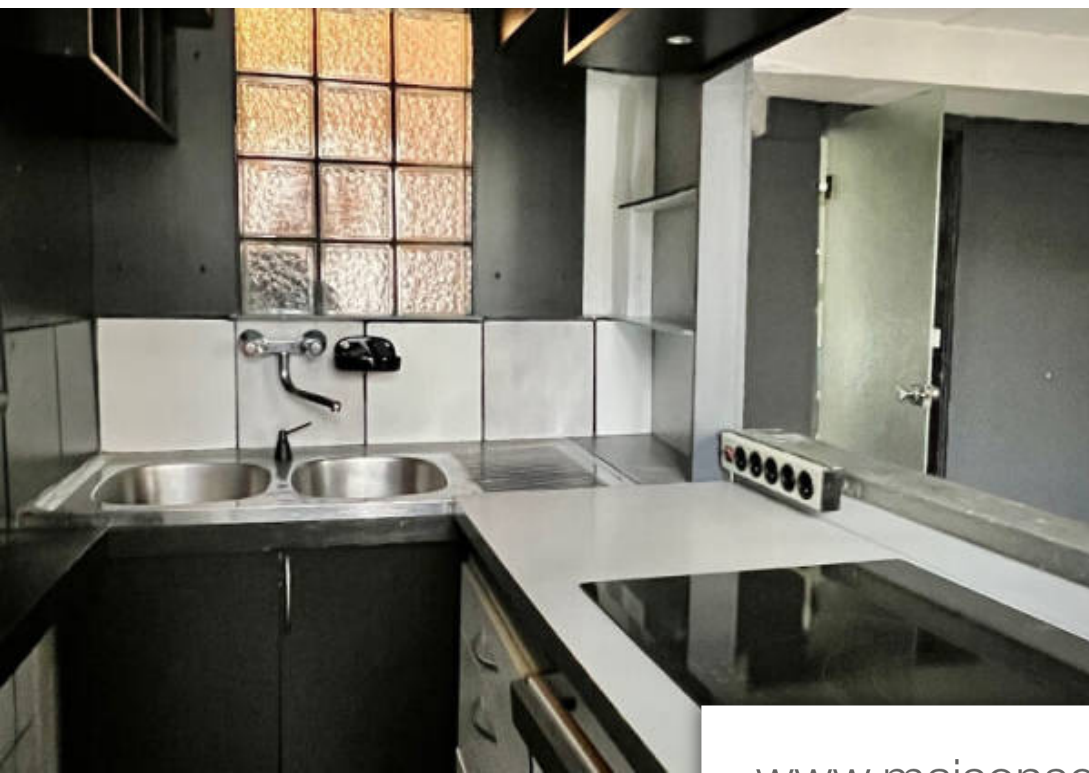

www.maisonsetappartements.fr