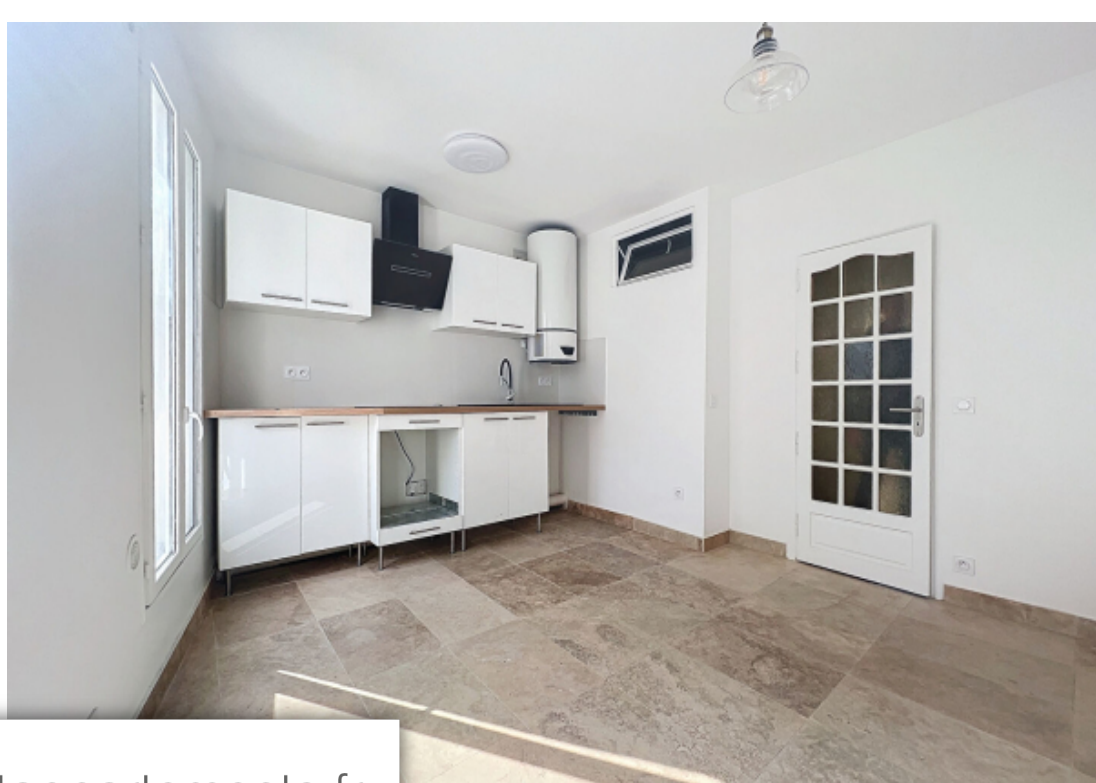

www.maisonsetappartements.fr