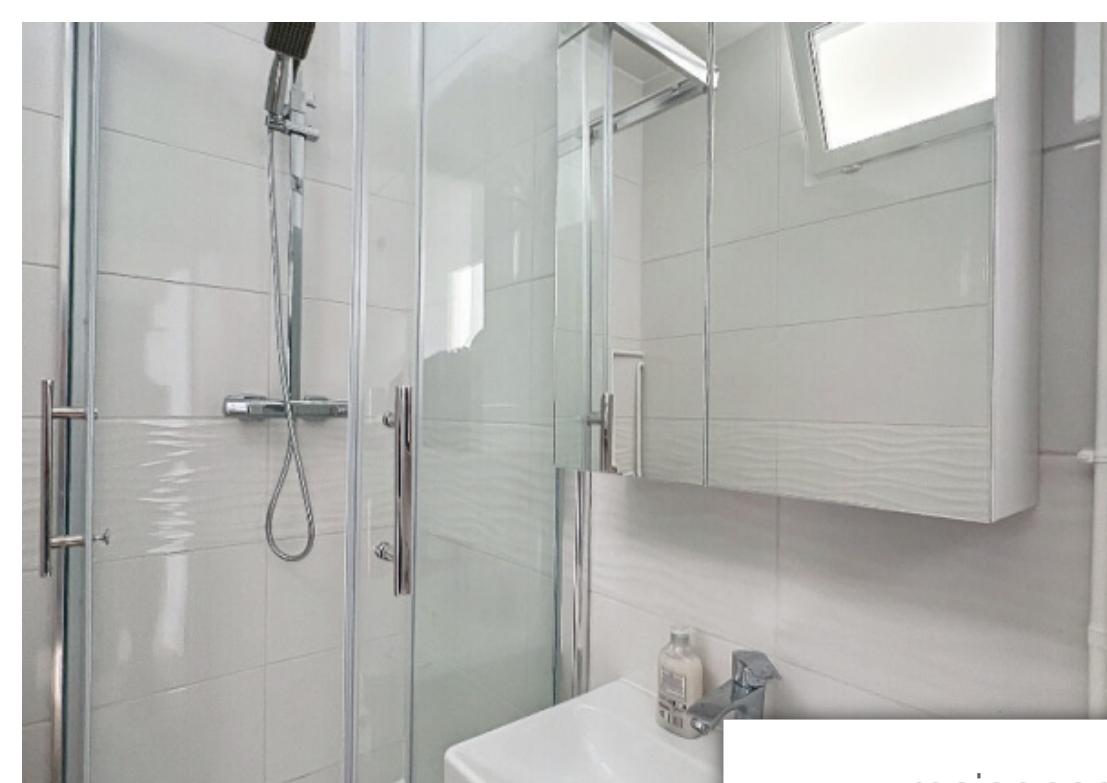

www.maisonsetappartements.fr