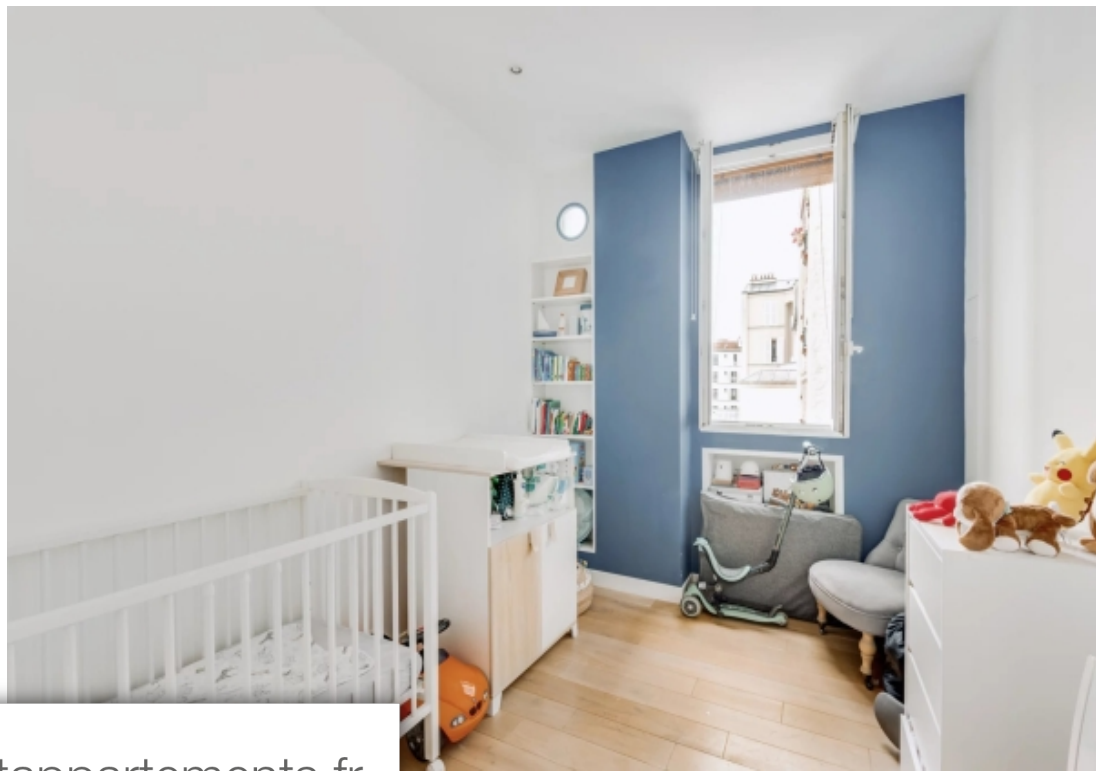

www.maisonsetappartements.fr