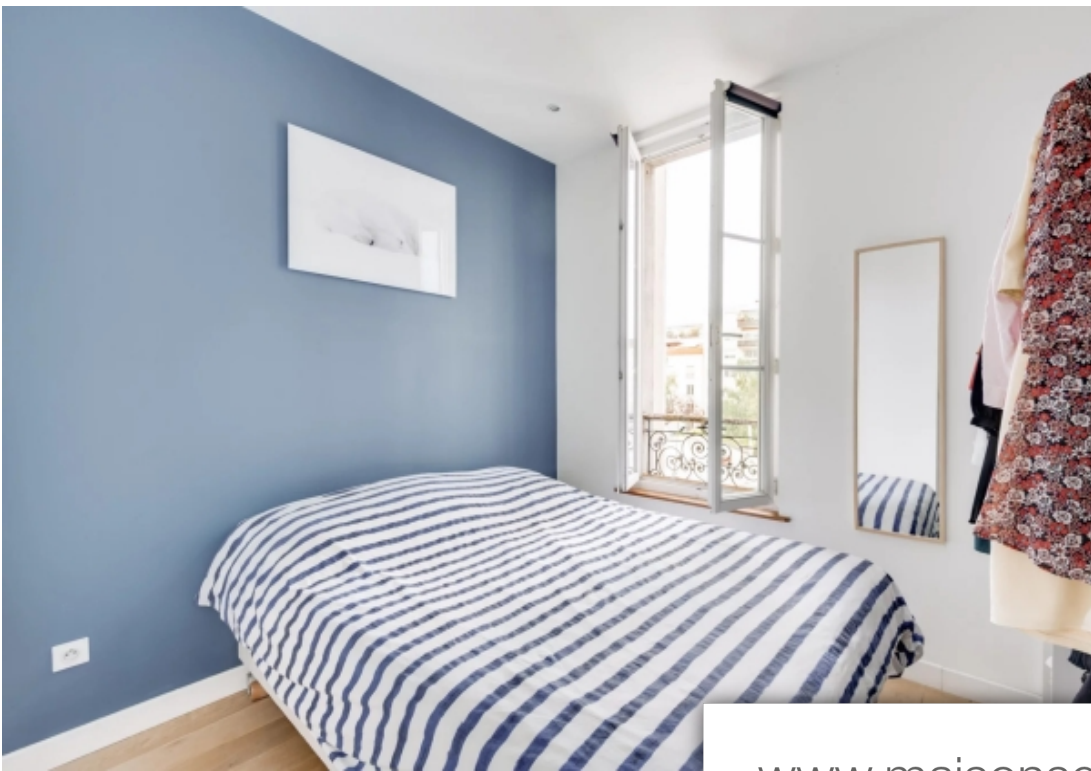

www.maisonsetappartements.fr