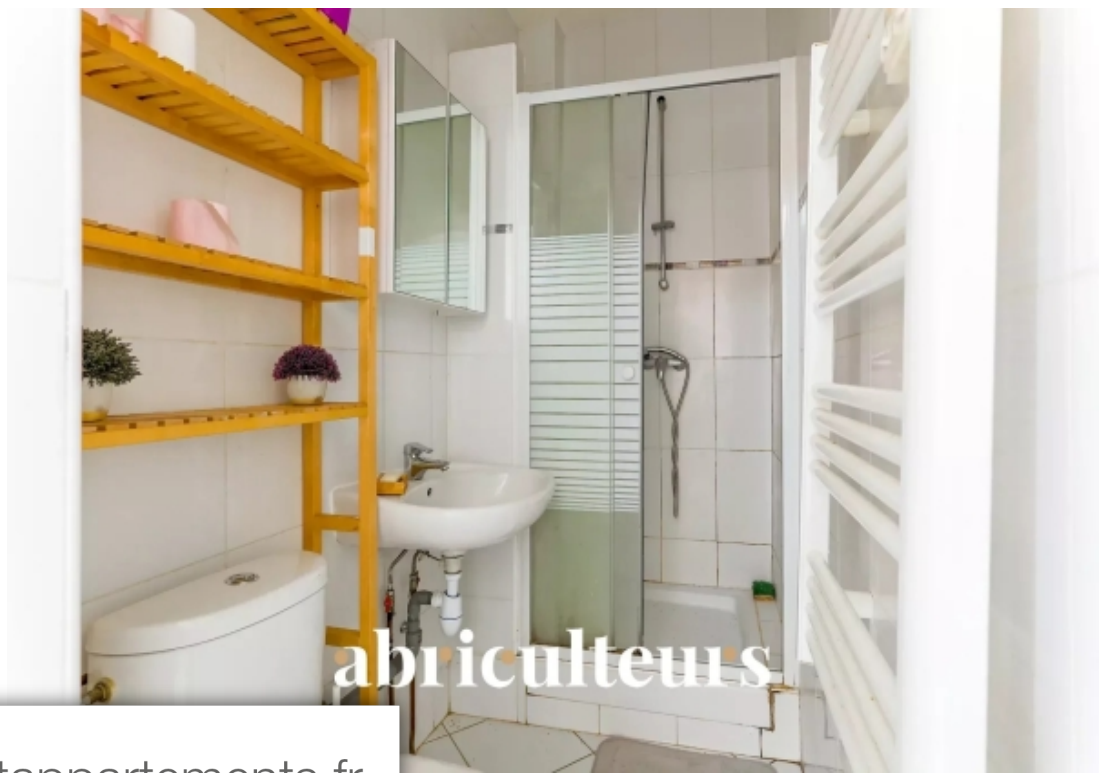

abriculteurs

abriculteurs

www.maisonsetappartements.fr

abriculteurs

abriculteurs