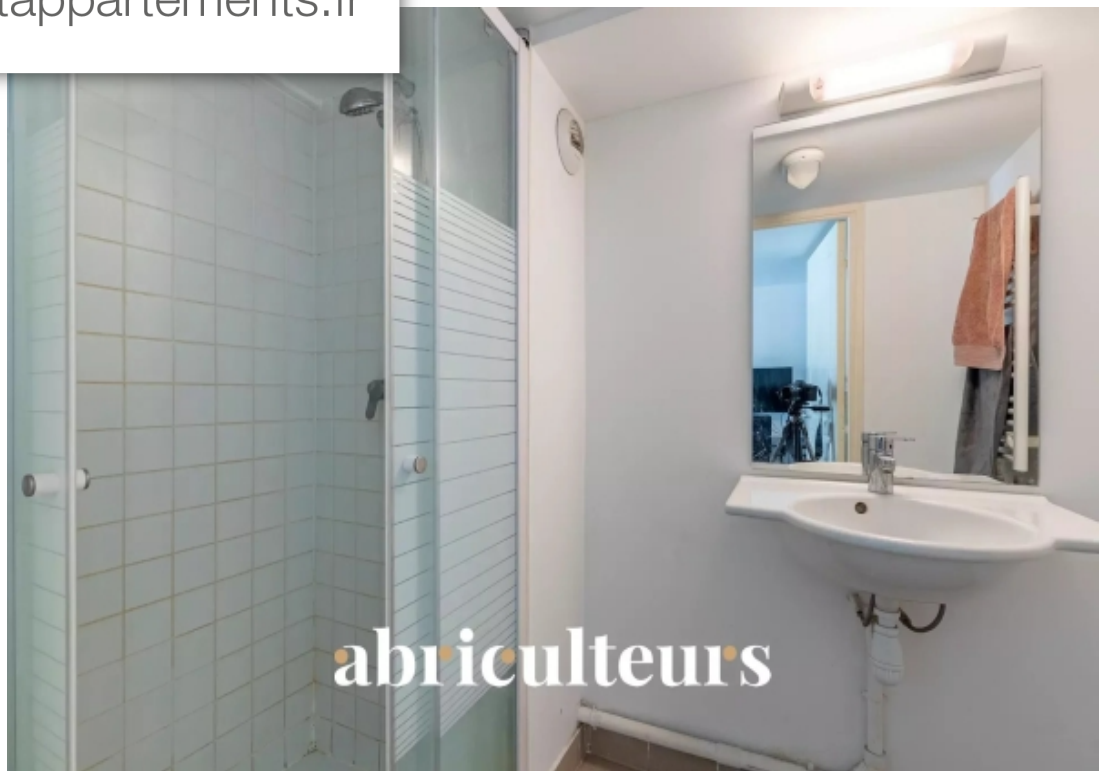

abriculteurs