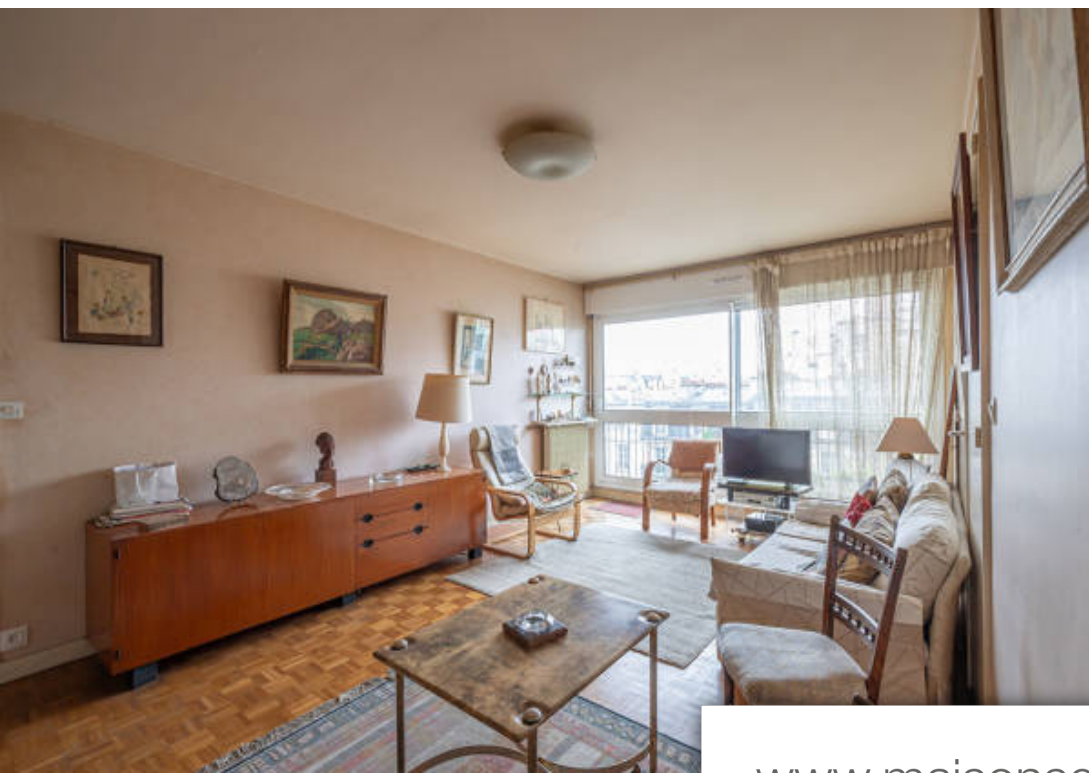

www.maisonsetappartements.fr