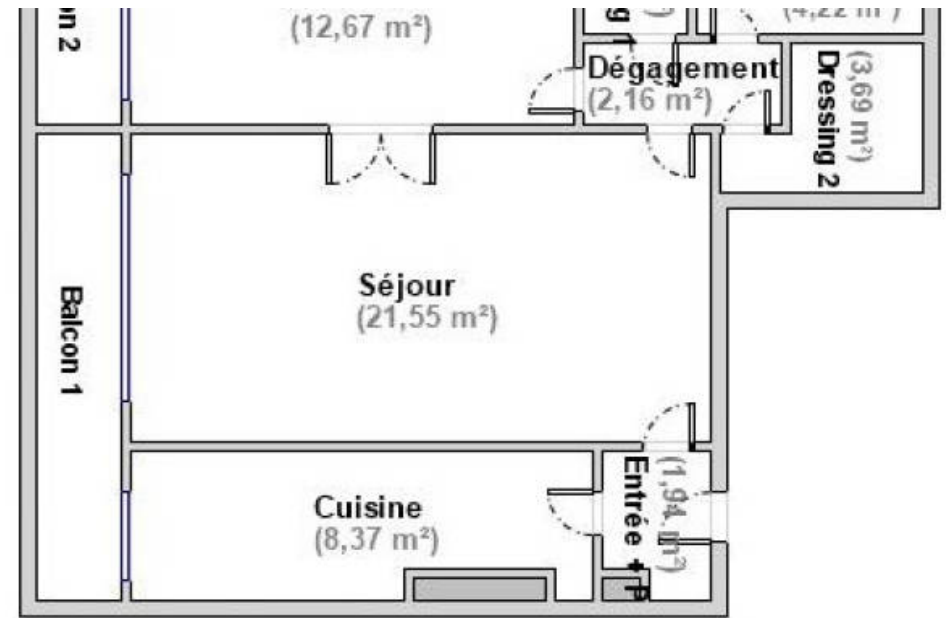

Paris 18ème - grandes carrières / marché ordener - 2 pièces en étage élevé avec balcon et vue sacré coeur. Au sein d'un bel immeuble sécurisé et ravalé avec isolation par l'extérieur (dpe C), imax vous propose cet appartement 2 pièces aux volumes agréables, situé au 6ème étage avec ascenseur. Il se compose d'une entré, un beau séjour avec balcon, une cuisine (possibilité us), une chambre avec balcon, un grand dressing et une salle de bains avec un wc. Nombreux rangements. Un emplacement de parking en sus du prix de vente. Appartement baigné de lumière. Quartier agréable au pied des commerces. Honoraires à la charge du vendeur. V3455 - dpe : C -

IMAX PARIS

198 rue Championnet - 75018 PARIS 18EME

[Contacter l'agence](#)

[Voir tous les biens de cette agence](#)