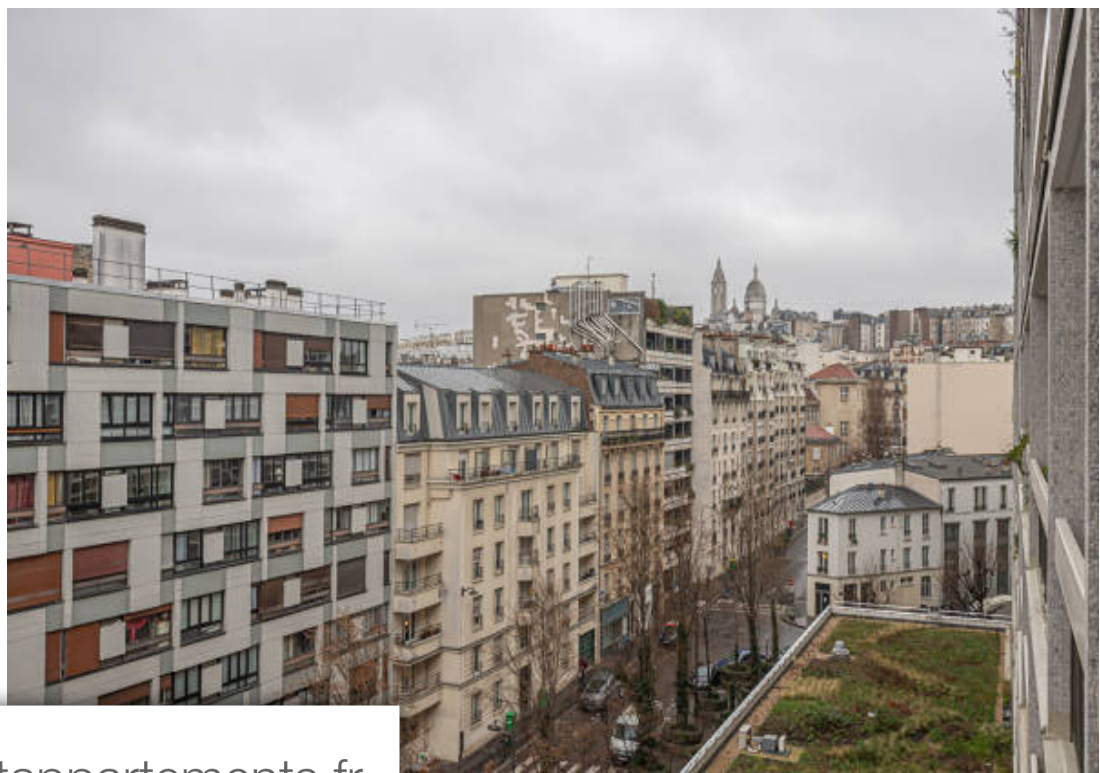

www.maisonsetappartements.fr