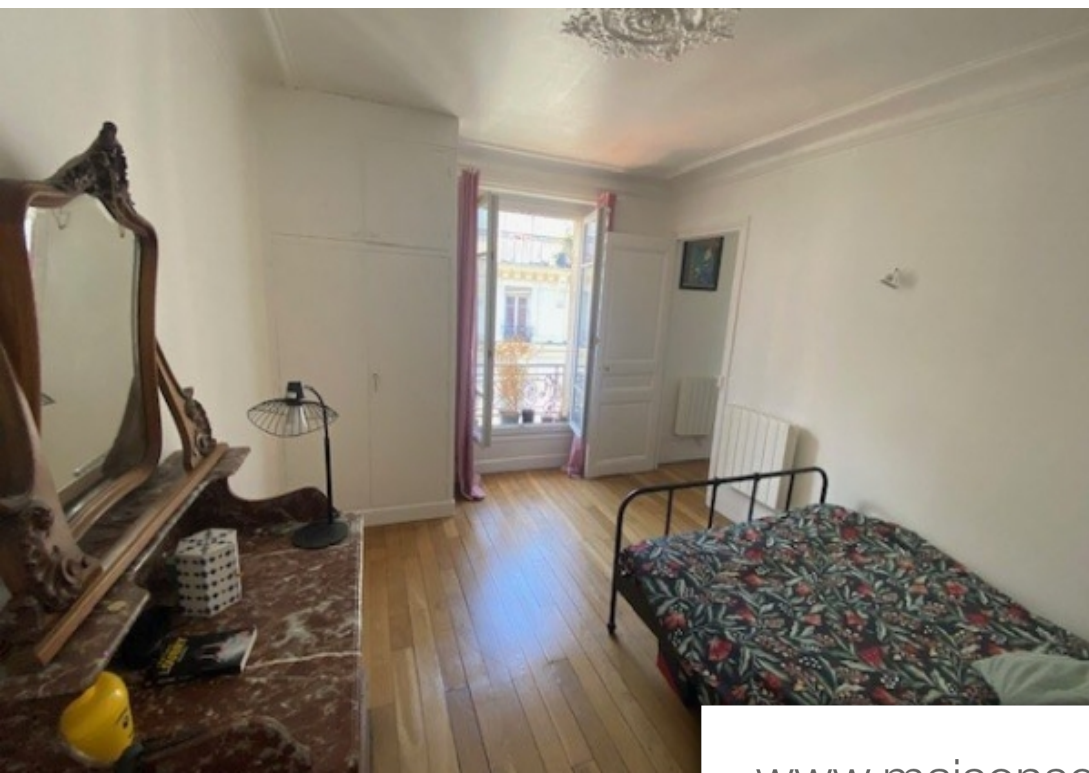

www.maisonsetappartements.fr