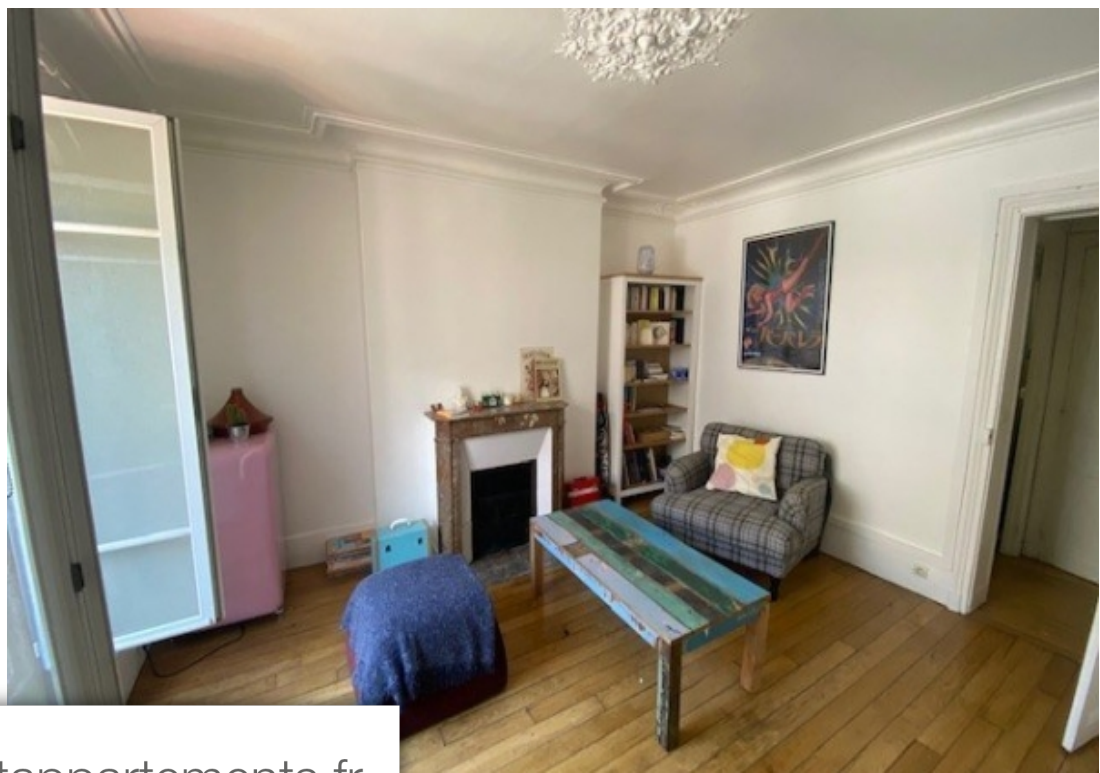

www.maisonsetappartements.fr