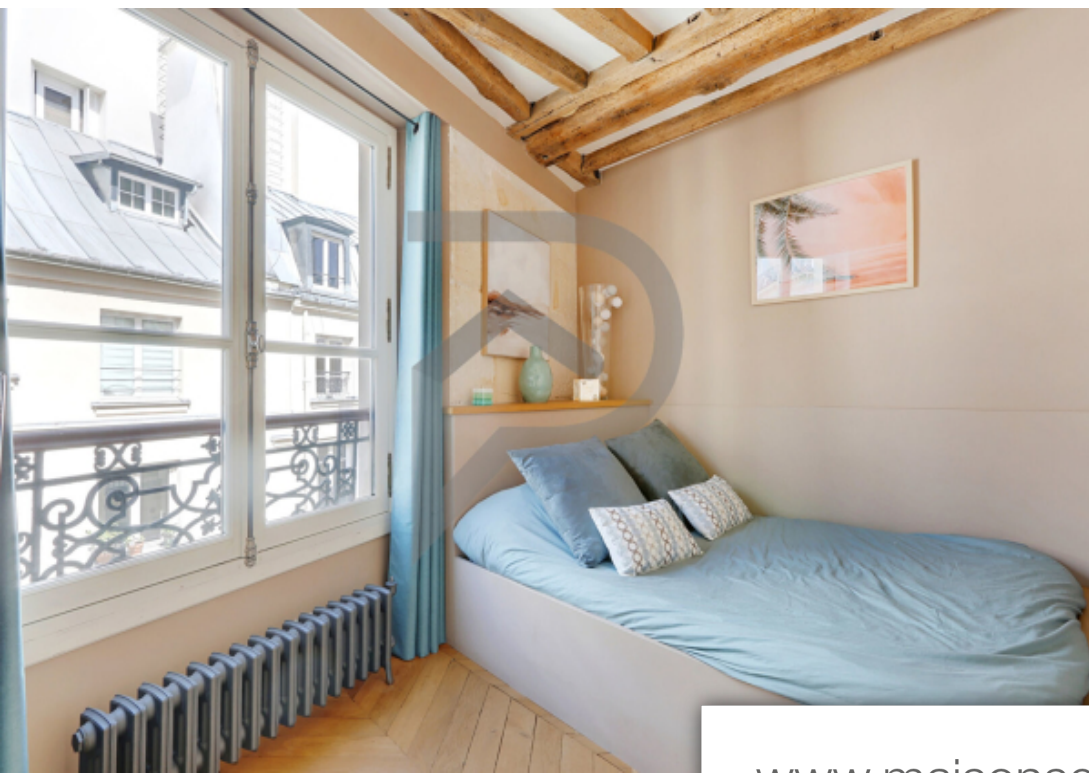

www.maisonsetappartements.fr