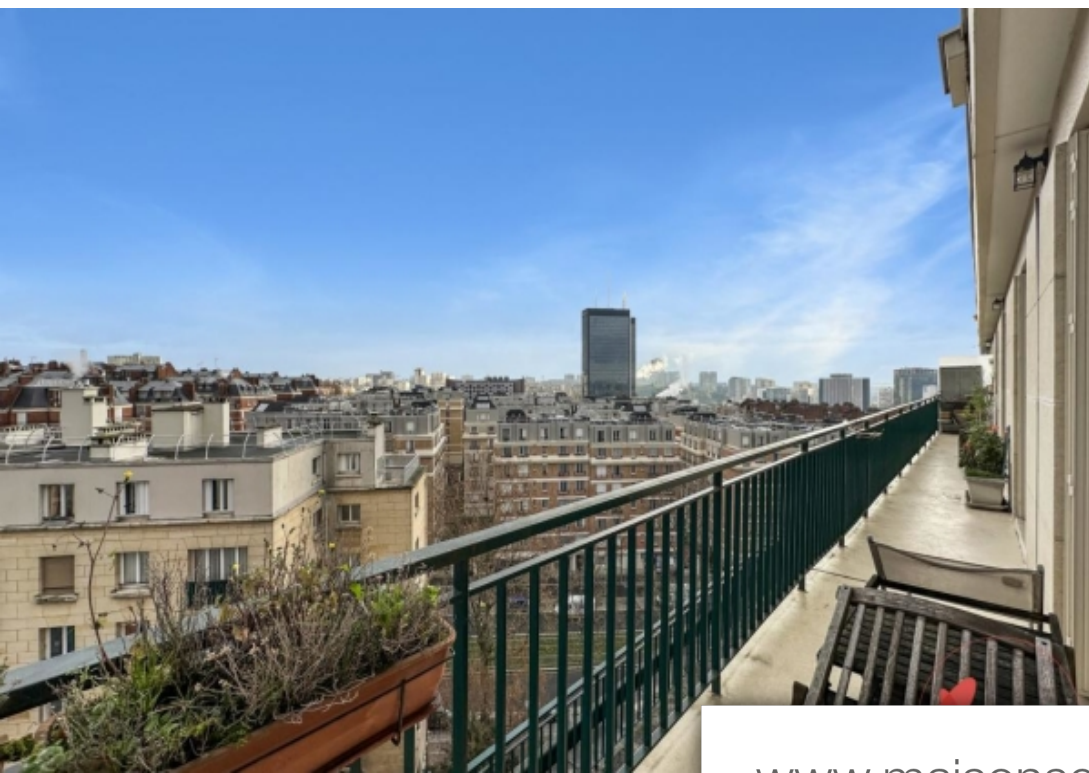

www.maisonsetappartements.fr